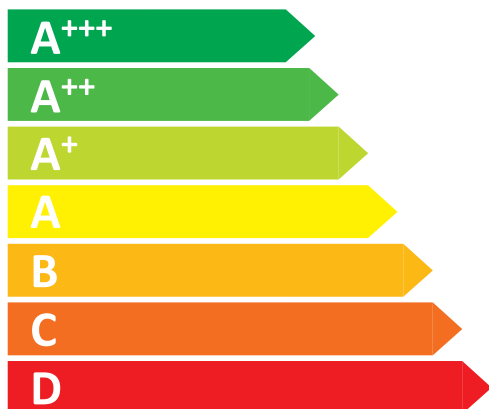

ENERG
енергия · ενέργεια

SAMSUNG

RB31FDRNDSA

A+

ENERGIA · ЕНЕРГИЯ
ENERGEIA · ENERGIJA
ENERGY · ENERGIE · ENERGI

280
kWh/annum

210 L

98 L