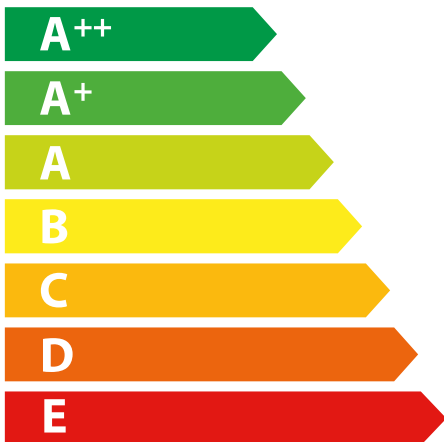

**ENERG**  
енергия · ενεργεια

# WHIRLPOOL

WHSS 90F TS K

**A++**

**35.1**  
kWh/annum

ABCDEF**G**

ABCDEF**G**

ABCDEF**G**

**57** dB