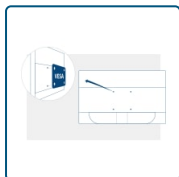

I2476VWM

23.6 inch (59.9 cm) LCD MONITOR

Des performances de qualité avec un profil stupéfiant

Dalle IPS

Peu importe qu'il s'agisse de visionner des photos, des vidéos, de mettre en page un magazine dans InDesign ou de jouer à votre jeu préféré, ce que nous voulons, c'est que l'objet de votre attention ait la meilleure apparence possible quel que soit l'angle auquel vous le regarder. C'est la raison pour laquelle cet écran intègre une dalle IPS qui reproduit des couleurs éclatantes et offre de très larges angles de vue. De cette façon, les images gardent toujours un excellent aspect et une parfaite précision, quel que soit l'angle auquel vous (ou vos amis et collègues assis ou debout près de vous) regardez l'écran.

MHL Connection

La technologie Mobile High-Définition Link (MHL, interface mobile haute définition) vous permet de renvoyer le contenu de vos appareils portables directement sur cet écran haute définition. Utilisez le câble MHL en option pour connecter votre smartphone, tablette ou console de jeu portable et faites vivre l'ensemble de vos divertissements sur le moniteur HD large avec un son entièrement numérique. Détendez-vous et profitez de vos jeux, films, photos et applications sur le grand écran, tout en chargeant votre appareil mobile dans le même temps.

Dimensions / Poids

Product height (mm)	427.8
Product width (mm)	558.1
Product depth (mm)	183.44
Dimensions de l'emballage (L x l x H)	630x142x490 mm
Dimensions du produit (avec support)	558.1x427.8x183.44 mm
Poids brut (avec emballage) (kg)	5.33 Kg
Poids net (sans emballage) (kg)	3.84 Kg

Textes et USP

Marketing title	23.6 inch 1920x1080@60Hz 5 ms IPS HDMI 1.4 x 1, VGA
-----------------	---