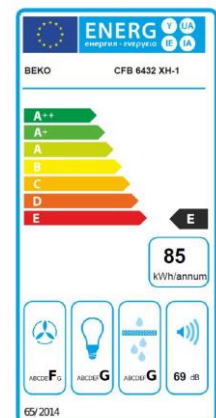

Référence	CFB 6432 XH-1
Code EAN	8690842369193
Origine de fabrication	Externalisé
Famille de produit	Hotte casquette > 60 CM

DETAILS TECHNIQUES

Tension (V)	220-240

PERFORMANCES

Nombre de niveaux de puissance	3
Capacité de ventilation maximale *	240.0 mètres cubes / heure
Niveau sonore maximum **	71.0 dB(A)
Classe d'efficacité énergétique	E
Classe d'efficacité fluidodynamique	F
Classe d'efficacité lumineuse	G
Classe d'efficacité filtration graisses	G
Consommation totale d'énergie	153 watts [joules / seconde]

DETAILS TECHNIQUES

Fréquence (Hz)	50
Type de prise	Européenne

PERFORMANCES

Nombre de moteur	1

FONCTIONS & CARACTERISTIQUES

Type de produit	Standard
Largeur de hotte (cm)	60
Type de contrôle	Contrôle mécanique - Curseur
Type d'éclairage	LED
Nombre d'éclairages	1
Puissance des éclairages	4W
Nombre de filtres à graisse	1
Types de filtres à graisse	Métal - Grille
Filtre à charbon	Oui
Diamètre sortie d'air	120/150 mm

DESIGN

Couleur - Corps	Inox et métal peint
Visière Verre	Oui

DIMENSIONS

Profondeur avec emballage (cm)	64.5
Largeur avec emballage (cm)	20.5
Hauteur avec emballage (cm)	54.5
Poids avec emballage (kg)	7.30
Profondeur sans emballage (cm)	48.7
Largeur sans emballage (cm)	59.8
Hauteur sans emballage (cm)	15.0
Poids sans emballage (kg)	6.30
Hauteur d'installation	Gaz 70 cm / Autre 65 cm

LOGISTIQUE

Nomenclature	84146000
Livraison en 40	816
Livraison en 40 ForkLift	816

Beko s'engage à conserver toutes les pièces détachées de cet appareil pendant 10 ans à compter de la date d'achat. BEKO France – Visuels non contractuels, informations sujettes à modifications. 13/07/2018 - V59

Suivez notre actualité sur le site beko.fr et sur