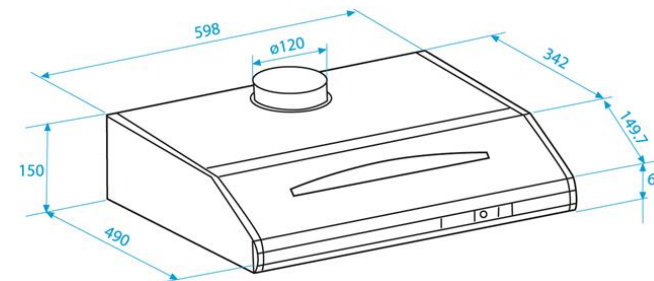

Référence	CFB 6432 XH-1
Code EAN	8690842369193
Origine de fabrication	Externalisé
Famille de produit	Hotte casquette > 60 CM

DETAILS TECHNIQUES

Tension (V)	220-240

PERFORMANCES

Nombre de niveaux de puissance	3
Capacité de ventilation maximale *	240.0 mètres cubes / heure
Niveau sonore maximum **	71.0 dB(A)
Classe d'efficacité énergétique	E
Classe d'efficacité fluidodynamique	F
Classe d'efficacité lumineuse	G
Classe d'efficacité filtration graisses	G
Consommation totale d'énergie	153 watts [joules / seconde]

DETAILS TECHNIQUES

Fréquence (Hz)	50
Type de prise	Européenne

PERFORMANCES

Nombre de moteur	1

FONCTIONS & CARACTERISTIQUES

Type de produit	Standard
Largeur de hotte (cm)	60
Type de contrôle	Contrôle mécanique - Curseur
Type d'éclairage	LED
Nombre d'éclairages	1
Puissance des éclairages	4W
Nombre de filtres à graisse	1
Types de filtres à graisse	Métal - Grille
Filtre à charbon	Oui
Diamètre sortie d'air	120/150 mm

DESIGN

Couleur - Corps	Inox et métal peint
Visière Verre	Oui

DIMENSIONS

Profondeur avec emballage (cm)	64.5
Largeur avec emballage (cm)	20.5
Hauteur avec emballage (cm)	54.5
Poids avec emballage (kg)	7.30
Profondeur sans emballage (cm)	48.7
Largeur sans emballage (cm)	59.8
Hauteur sans emballage (cm)	15.0
Poids sans emballage (kg)	6.30
Hauteur d'installation	Gaz 70 cm / Autre 65 cm

LOGISTIQUE

Nomenclature	84146000
Livraison en 40	816
Livraison en 40 ForkLift	816

Beko s'engage à conserver toutes les pièces détachées de cet appareil pendant 10 ans à compter de la date d'achat. BEKO France – Visuels non contractuels, informations sujettes à modifications. 13/07/2018 - V59

Suivez notre actualité sur le site beko.fr et sur