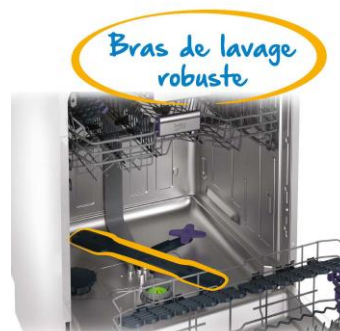

## Demi-charge

Optimisez vos consommations

L'option demi-charge permet d'optimiser vos consommations d'eau et d'électricité, lorsque vous avez peu de vaisselle à laver.

## Cuve inox

Gagnez en solidité

Tous les lave-vaisselle Beko sont équipés d'une cuve en inox, matériau robuste et durable, il résiste aux rayures, tâches et odeurs.