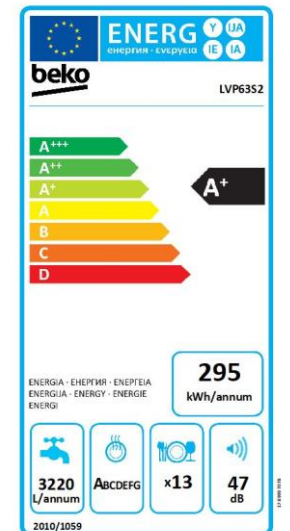

PROGRAMMES

Nombre de programmes	4
Durée du cycle de référence (min)	210
Températures de lavage	30-50-65-70
Programme 1	Eco 50°
Programme 2	Intensif 70°
Programme 3	Quotidien
Programme 4	Express

FONCTIONS

Option 1	Demi-charge
Touche demi-charge	Oui
Départ différé	3-6-9 heures

PANIER & ACCESSOIRES

Nombre de bras de lavage	2
Panier supérieur Réglable	Fixe
Nombre de clayettes à tasses	2
Poignée sur panier supérieur	Poignée plastique
Poignée sur panier inférieur	Poignée plastique
Panier à couverts	Nomade
Accessoire	Support à couteaux
Couleur des paniers	Gris

DESIGN

Plateforme	Atlantis
Couleur	Silver
Type d'affichage	LED
Couleur de la poignée	Silver
Bandeau	Texte Français
Couleur du bouton	Silver
Couleur du bandeau	Silver

DETAILS TECHNIQUES

Tension (V)	220-240
Fréquence (Hz)	50
Type de prise	Européenne
Puissance totale (W)	1800-2100

DIMENSIONS

Top amovible	Oui
Largeur sans emballage (cm)	59.8
Hauteur sans le top (cm)	82.0
Hauteur de la niche	85 cm
Hauteur sans emballage (cm)	85.0
Profondeur sans emballage (cm)	60.0
Profondeur porte ouverte	115.0 cm
Poids sans emballage (kg)	42.80
Largeur avec emballage (cm)	64.4
Hauteur avec emballage (cm)	88.9
Profondeur avec emballage (cm)	66.1
Poids avec emballage (kg)	45.80

LOGISTIQUE

Nomenclature	84221100
Livraison en 40	108
Livraison en 40 ForkLift	108
Livraison en 40 HC ForkLift	159

Disponible en SILVER, BLANC

11 ANS

Beko s'engage à conserver toutes les pièces détachées de cet appareil pendant 11 ans à compter de la date d'achat. BEKO France – Visuels non contractuels, informations sujettes à modifications. 29/11/2018 - V7

Suivez notre actualité sur le site beko.fr et sur