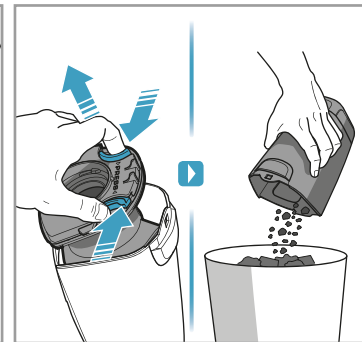

PUSH

Max → → Min

Car Kit
AKIT 360+
PNC: 900 168 3375

BedPro Mini
AZE 125
PNC: 900 168 3797

Filter
AEF 150
PNC: 900 168 3755

aeg.com/shop