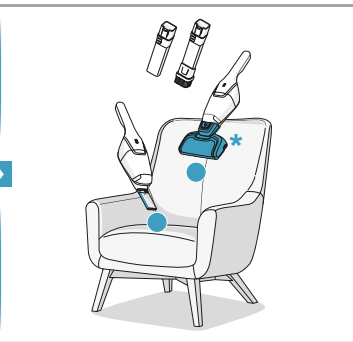

PUSH

Max → → Min

Car Kit
AKIT 360+
PNC: 900 168 3375

BedPro Mini
AZE 125
PNC: 900 168 3797

Filter
AEF 150
PNC: 900 168 3755

aeg.com/shop