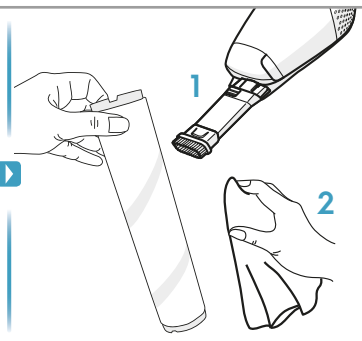

PUSH

Max → → Min

Car Kit
AKIT 360+
PNC: 900 168 3375

BedPro Mini
AZE 125
PNC: 900 168 3797

Filter
AEF 150
PNC: 900 168 3755

aeg.com/shop