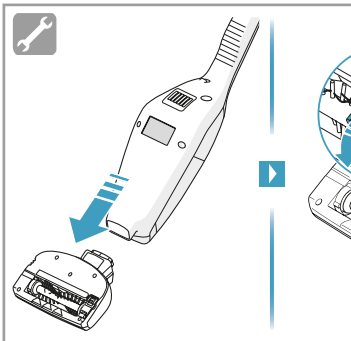

PUSH

Max → → Min

Car Kit
AKIT 360+
PNC: 900 168 3375

BedPro Mini
AZE 125
PNC: 900 168 3797

Filter
AEF 150
PNC: 900 168 3755

aeg.com/shop