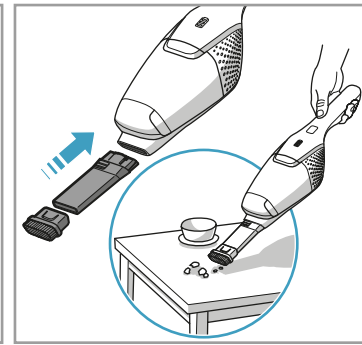

PUSH

Max → → Min

Car Kit
AKIT 360+
PNC: 900 168 3375

BedPro Mini
AZE 125
PNC: 900 168 3797

Filter
AEF 150
PNC: 900 168 3755

aeg.com/shop