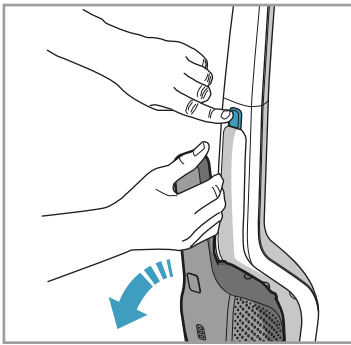

PUSH

Max → → Min

Car Kit
AKIT 360+
PNC: 900 168 3375

BedPro Mini
AZE 125
PNC: 900 168 3797

Filter
AEF 150
PNC: 900 168 3755

aeg.com/shop