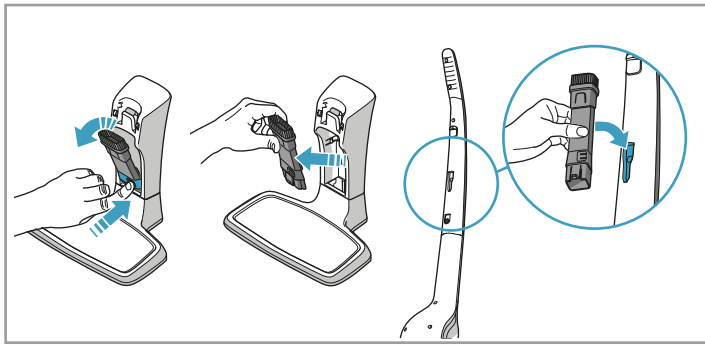

PUSH

Max → → Min

Car Kit
AKIT 360+
PNC: 900 168 3375

BedPro Mini
AZE 125
PNC: 900 168 3797

Filter
AEF 150
PNC: 900 168 3755

aeg.com/shop