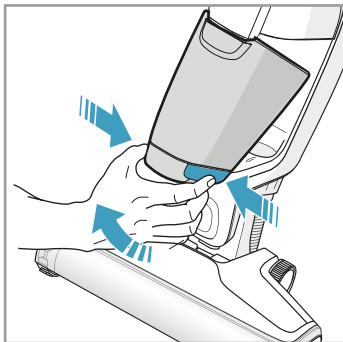

PUSH

Max → → Min

Car Kit
AKIT 360+
PNC: 900 168 3375

BedPro Mini
AZE 125
PNC: 900 168 3797

Filter
AEF 150
PNC: 900 168 3755

aeg.com/shop