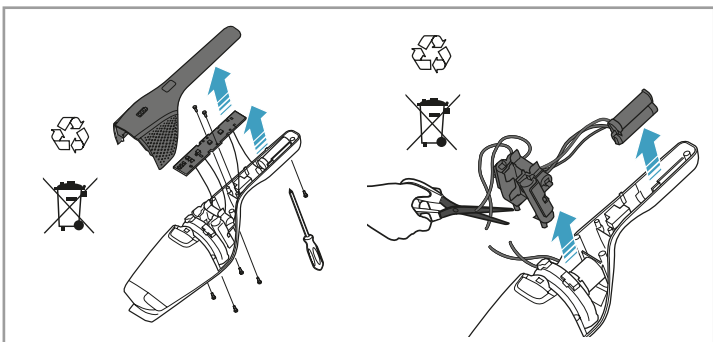

PUSH

Max → → Min

Car Kit
AKIT 360+
PNC: 900 168 3375

BedPro Mini
AZE 125
PNC: 900 168 3797

Filter
AEF 150
PNC: 900 168 3755

aeg.com/shop