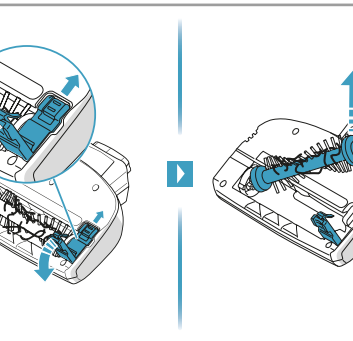

PUSH

Max → → Min

Car Kit
AKIT 360+
PNC: 900 168 3375

BedPro Mini
AZE 125
PNC: 900 168 3797

Filter
AEF 150
PNC: 900 168 3755

aeg.com/shop