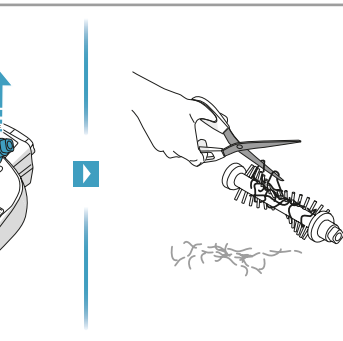

PUSH

Max → → Min

Car Kit
AKIT 360+
PNC: 900 168 3375

BedPro Mini
AZE 125
PNC: 900 168 3797

Filter
AEF 150
PNC: 900 168 3755

aeg.com/shop