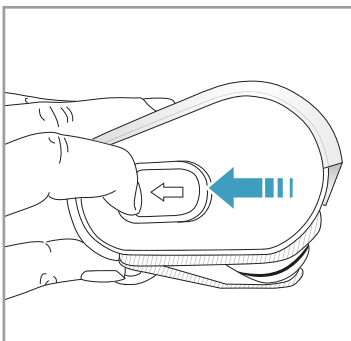

PUSH

Max → → Min

Car Kit
AKIT 360+
PNC: 900 168 3375

BedPro Mini
AZE 125
PNC: 900 168 3797

Filter
AEF 150
PNC: 900 168 3755

aeg.com/shop