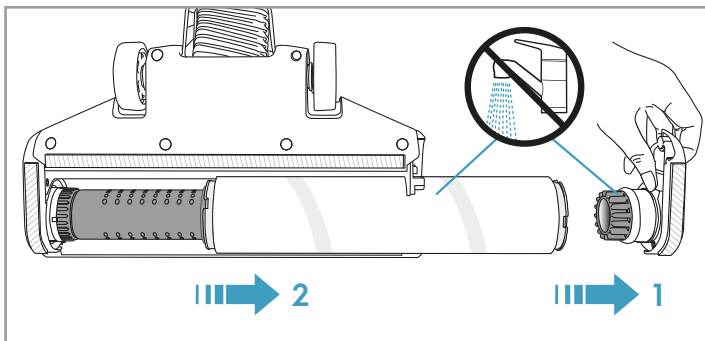

PUSH

Max → → Min

Car Kit
AKIT 360+
PNC: 900 168 3375

BedPro Mini
AZE 125
PNC: 900 168 3797

Filter
AEF 150
PNC: 900 168 3755

aeg.com/shop