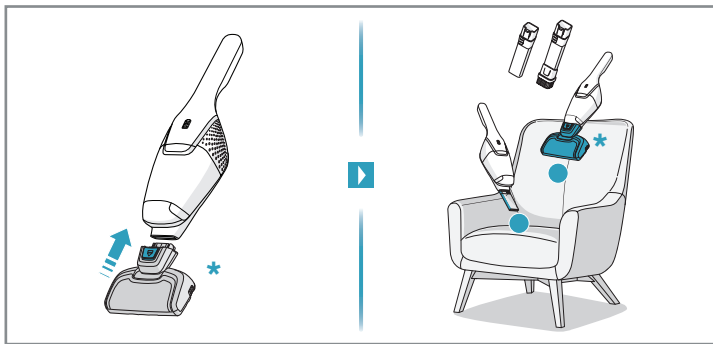

4h

100%

- FULLY CHARGED
- 75-100%
- 50-75%
- 25-50%
- RECHARGING NEEDED

Min Mode ~ 45 min

Max Mode ~ 16 min

PUSH

Max → [Pause] → Min

<p><b>Car Kit</b> AKIT 360+ PNC: 900 168 3375</p>	<p><b>BedPro Mini</b> AZE 125 PNC: 900 168 3797</p>	<p><b>Filter</b> AEF 150 PNC: 900 168 3755</p>
-----------------------------------------------------------	-------------------------------------------------------------	--------------------------------------------------------