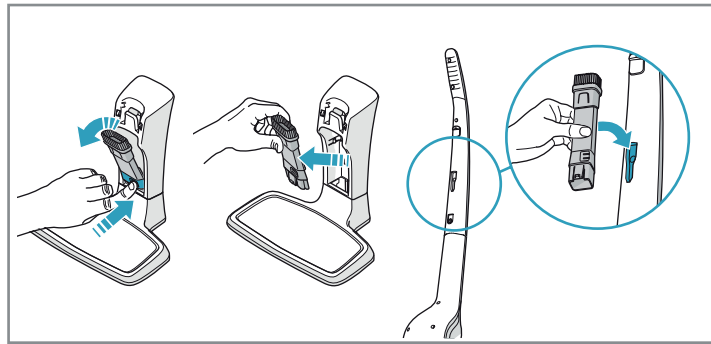

4h

100%

- FULLY CHARGED
- 75-100%
- 50-75%
- 25-50%
- RECHARGING NEEDED

Min Mode ~ 45 min

Max Mode ~ 16 min

PUSH

Max → [Pause] → Min

<p><b>Car Kit</b> AKIT 360+ PNC: 900 168 3375</p>	<p><b>BedPro Mini</b> AZE 125 PNC: 900 168 3797</p>	<p><b>Filter</b> AEF 150 PNC: 900 168 3755</p>
-----------------------------------------------------------	-------------------------------------------------------------	--------------------------------------------------------