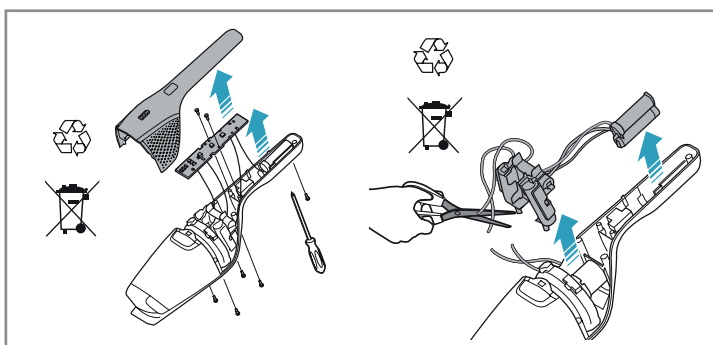

4h

100%

- FULLY CHARGED
- 75-100%
- 50-75%
- 25-50%
- RECHARGING NEEDED

Min Mode ~ 45 min

Max Mode ~ 16 min

PUSH

Max → [Pause] → Min

<p><b>Car Kit</b> AKIT 360+ PNC: 900 168 3375</p>	<p><b>BedPro Mini</b> AZE 125 PNC: 900 168 3797</p>	<p><b>Filter</b> AEF 150 PNC: 900 168 3755</p>
-----------------------------------------------------------	-------------------------------------------------------------	--------------------------------------------------------