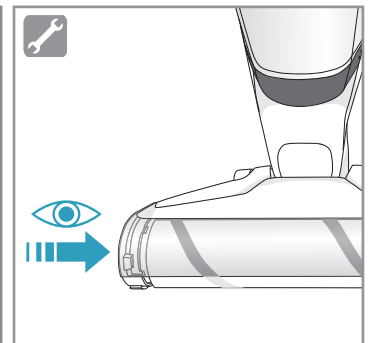

4h

100%

- FULLY CHARGED
- 75-100%
- 50-75%
- 25-50%
- RECHARGING NEEDED

Min Mode ~ 45 min

Max Mode ~ 16 min

PUSH

Max → [Pause] → Min

<p><b>Car Kit</b> AKIT 360+ PNC: 900 168 3375</p>	<p><b>BedPro Mini</b> AZE 125 PNC: 900 168 3797</p>	<p><b>Filter</b> AEF 150 PNC: 900 168 3755</p>
-----------------------------------------------------------	-------------------------------------------------------------	--------------------------------------------------------