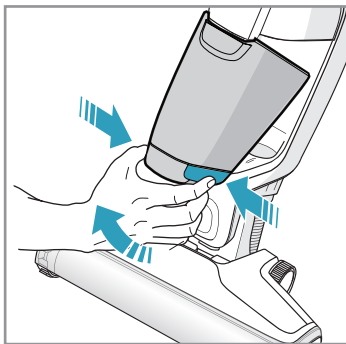

4h

100%

- FULLY CHARGED
- 75-100%
- 50-75%
- 25-50%
- RECHARGING NEEDED

Min Mode ~ 45 min

Max Mode ~ 16 min

PUSH

Max → [Pause] → Min

<p><b>Car Kit</b> AKIT 360+ PNC: 900 168 3375</p>	<p><b>BedPro Mini</b> AZE 125 PNC: 900 168 3797</p>	<p><b>Filter</b> AEF 150 PNC: 900 168 3755</p>
-----------------------------------------------------------	-------------------------------------------------------------	--------------------------------------------------------