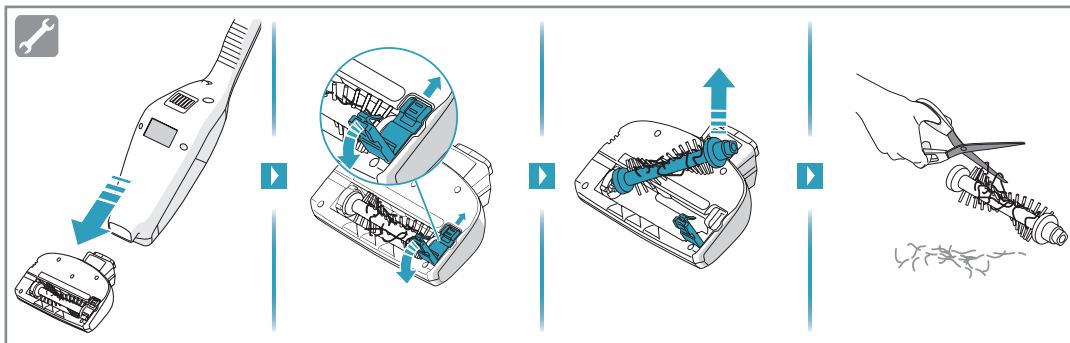

4h

100%

- FULLY CHARGED
- 75-100%
- 50-75%
- 25-50%
- RECHARGING NEEDED

Min Mode ~ 45 min

Max Mode ~ 16 min

PUSH

Max → [Pause] → Min

<p><b>Car Kit</b> AKIT 360+ PNC: 900 168 3375</p>	<p><b>BedPro Mini</b> AZE 125 PNC: 900 168 3797</p>	<p><b>Filter</b> AEF 150 PNC: 900 168 3755</p>
-----------------------------------------------------------	-------------------------------------------------------------	--------------------------------------------------------