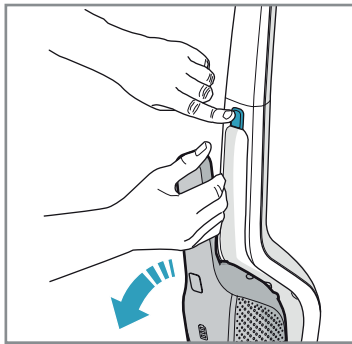

4h

100%

- FULLY CHARGED
- 75-100%
- 50-75%
- 25-50%
- RECHARGING NEEDED

Min Mode ~ 45 min

Max Mode ~ 16 min

PUSH

Max → [Pause] → Min

<p><b>Car Kit</b> AKIT 360+ PNC: 900 168 3375</p>	<p><b>BedPro Mini</b> AZE 125 PNC: 900 168 3797</p>	<p><b>Filter</b> AEF 150 PNC: 900 168 3755</p>
-----------------------------------------------------------	-------------------------------------------------------------	--------------------------------------------------------