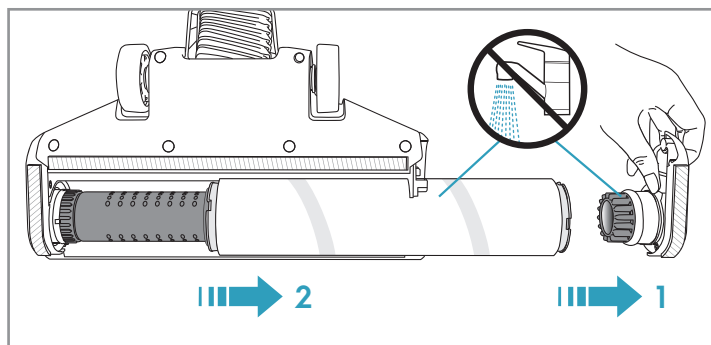

4h

100%

- FULLY CHARGED
- 75-100%
- 50-75%
- 25-50%
- RECHARGING NEEDED

Min Mode ~ 45 min

Max Mode ~ 16 min

PUSH

Max → [Pause] → Min

<p><b>Car Kit</b> AKIT 360+ PNC: 900 168 3375</p>	<p><b>BedPro Mini</b> AZE 125 PNC: 900 168 3797</p>	<p><b>Filter</b> AEF 150 PNC: 900 168 3755</p>
-----------------------------------------------------------	-------------------------------------------------------------	--------------------------------------------------------