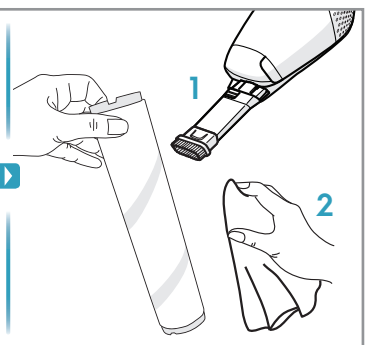

4h

100%

- FULLY CHARGED
- 75-100%
- 50-75%
- 25-50%
- RECHARGING NEEDED

Min Mode ~ 45 min

Max Mode ~ 16 min

PUSH

Max → [Pause] → Min

<p><b>Car Kit</b> AKIT 360+ PNC: 900 168 3375</p>	<p><b>BedPro Mini</b> AZE 125 PNC: 900 168 3797</p>	<p><b>Filter</b> AEF 150 PNC: 900 168 3755</p>
-----------------------------------------------------------	-------------------------------------------------------------	--------------------------------------------------------