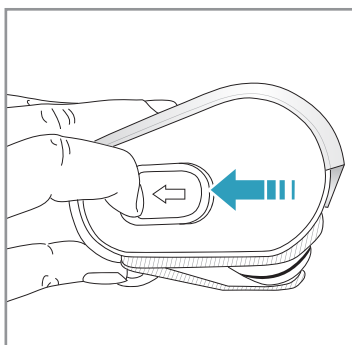

4h

100%

- FULLY CHARGED
- 75-100%
- 50-75%
- 25-50%
- RECHARGING NEEDED

Min Mode ~ 45 min

Max Mode ~ 16 min

PUSH

Max → [Pause] → Min

<p><b>Car Kit</b> AKIT 360+ PNC: 900 168 3375</p>	<p><b>BedPro Mini</b> AZE 125 PNC: 900 168 3797</p>	<p><b>Filter</b> AEF 150 PNC: 900 168 3755</p>
-----------------------------------------------------------	-------------------------------------------------------------	--------------------------------------------------------