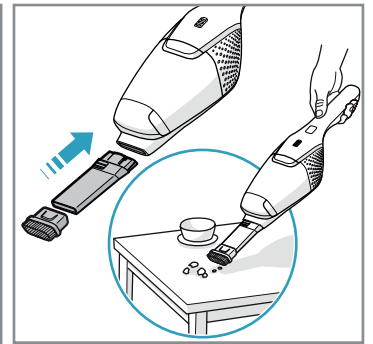

4h

100%

- FULLY CHARGED
- 75-100%
- 50-75%
- 25-50%
- RECHARGING NEEDED

Min Mode ~ 45 min

Max Mode ~ 16 min

PUSH

Max → [Pause] → Min

<p><b>Car Kit</b> AKIT 360+ PNC: 900 168 3375</p>	<p><b>BedPro Mini</b> AZE 125 PNC: 900 168 3797</p>	<p><b>Filter</b> AEF 150 PNC: 900 168 3755</p>
-----------------------------------------------------------	-------------------------------------------------------------	--------------------------------------------------------