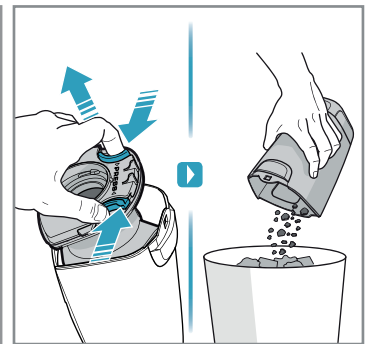

4h

100%

- FULLY CHARGED
- 75-100%
- 50-75%
- 25-50%
- RECHARGING NEEDED

Min Mode ~ 45 min

Max Mode ~ 16 min

PUSH

Max → [Pause] → Min

<p><b>Car Kit</b> AKIT 360+ PNC: 900 168 3375</p>	<p><b>BedPro Mini</b> AZE 125 PNC: 900 168 3797</p>	<p><b>Filter</b> AEF 150 PNC: 900 168 3755</p>
-----------------------------------------------------------	-------------------------------------------------------------	--------------------------------------------------------