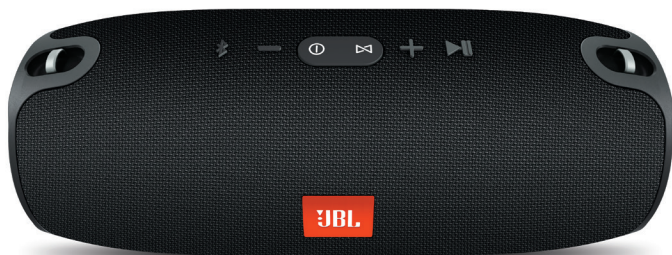

XTREME

Puissante enceinte Bluetooth portable

Un son puissant, à présent transportable.

L'Xtreme JBL est l'enceinte Bluetooth portable ultime qui produit sans effort un son stéréo puissant à faire trembler le sol en intégrant quatre haut-parleurs actifs et deux boomers passifs JBL visibles. Dotée d'une énorme batterie Li-ion rechargeable de 10 000 mAh offrant jusqu'à 15 heures d'autonomie et deux ports de recharge USB, cette enceinte diffuse facilement votre musique et gardent vos appareils chargés aussi longtemps que vous en avez besoin. Vous pouvez vous fier à l'Xtreme JBL pour démarrer une soirée partout où vous le souhaitez, en intérieur comme en extérieur, au bord de la piscine ou lors d'un barbecue, avec sa conception résistante aux projections d'eau disponible en noir, bleu ou rouge. Elle intègre également une fonction mains libres avec réduction du bruit et de l'écho pour des appels claires et JBL Connect pouvant relier sans fil plusieurs enceintes JBL Connect pour démultiplier votre expérience d'écoute.

Caractéristiques

- ▶ Diffusion Bluetooth sans fil
- ▶ Batterie rechargeable haute capacité 10 000 mAh
- ▶ Mains libres
- ▶ Résistance aux projections d'eau
- ▶ JBL Connect
- ▶ Matériaux adaptés à votre style de vie
- ▶ Boomers JBL

Caractéristiques et Points Forts

Diffusion Bluetooth sans fil

Connectez sans fil jusqu'à 3 smartphones ou tablettes à l'enceinte et diffusez tour à tour un son stéréo clair et puissant à faire trembler le sol.

Batterie rechargeable haute capacité 10 000 mAh

La batterie Li-ion rechargeable intégrée offre jusqu'à 15 heures d'autonomie et recharge des appareils mobile via une deux ports USB.

Mains libres

Prenez des appels clairs depuis votre enceinte en appuyant sur une touche, grâce à la fonction mains libres à réduction du bruit et de l'écho.