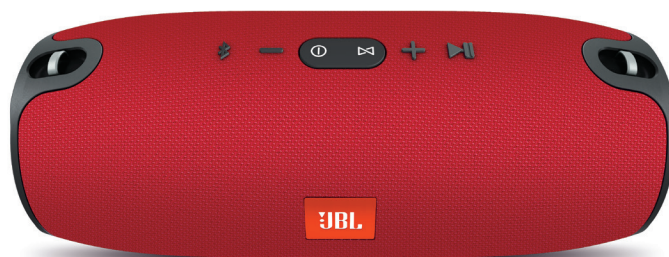

XTREME

Puissante enceinte Bluetooth portable

Un son puissant, à présent transportable.

L'Xtreme JBL est l'enceinte Bluetooth portable ultime qui produit sans effort un son stéréo puissant à faire trembler le sol en intégrant quatre haut-parleurs actifs et deux boomers passifs JBL visibles. Dotée d'une énorme batterie Li-ion rechargeable de 10 000 mAh offrant jusqu'à 15 heures d'autonomie et deux ports de recharge USB, cette enceinte diffuse facilement votre musique et gardent vos appareils chargés aussi longtemps que vous en avez besoin. Vous pouvez vous fier à l'Xtreme JBL pour démarrer une soirée partout où vous le souhaitez, en intérieur comme en extérieur, au bord de la piscine ou lors d'un barbecue, avec sa conception résistante aux projections d'eau disponible en noir, bleu ou rouge. Elle intègre également une fonction mains libres avec réduction du bruit et de l'écho pour des appels claires et JBL Connect pouvant relier sans fil plusieurs enceintes JBL Connect pour démultiplier votre expérience d'écoute.

Caractéristiques

- ▶ Diffusion Bluetooth sans fil
- ▶ Batterie rechargeable haute capacité 10 000 mAh
- ▶ Mains libres
- ▶ Résistance aux projections d'eau
- ▶ JBL Connect
- ▶ Matériaux adaptés à votre style de vie
- ▶ Boomers JBL

Caractéristiques et Points Forts

Diffusion Bluetooth sans fil

Connectez sans fil jusqu'à 3 smartphones ou tablettes à l'enceinte et diffusez tour à tour un son stéréo clair et puissant à faire trembler le sol.

Batterie rechargeable haute capacité 10 000 mAh

La batterie Li-ion rechargeable intégrée offre jusqu'à 15 heures d'autonomie et recharge des appareils mobile via une deux ports USB.

Mains libres

Prenez des appels clairs depuis votre enceinte en appuyant sur une touche, grâce à la fonction mains libres à réduction du bruit et de l'écho.