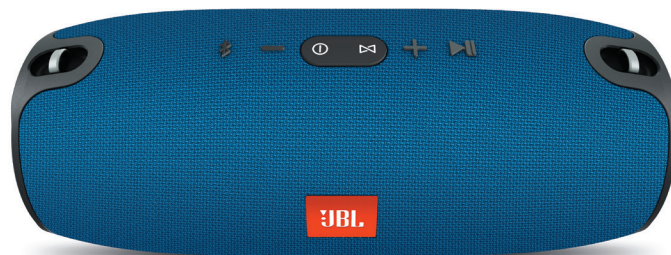

XTREME

Puissante enceinte Bluetooth portable

Un son puissant, à présent transportable.

L'Xtreme JBL est l'enceinte Bluetooth portable ultime qui produit sans effort un son stéréo puissant à faire trembler le sol en intégrant quatre haut-parleurs actifs et deux boomers passifs JBL visibles. Dotée d'une énorme batterie Li-ion rechargeable de 10 000 mAh offrant jusqu'à 15 heures d'autonomie et deux ports de recharge USB, cette enceinte diffuse facilement votre musique et gardent vos appareils chargés aussi longtemps que vous en avez besoin. Vous pouvez vous fier à l'Xtreme JBL pour démarrer une soirée partout où vous le souhaitez, en intérieur comme en extérieur, au bord de la piscine ou lors d'un barbecue, avec sa conception résistante aux projections d'eau disponible en noir, bleu ou rouge. Elle intègre également une fonction mains libres avec réduction du bruit et de l'écho pour des appels claires et JBL Connect pouvant relier sans fil plusieurs enceintes JBL Connect pour démultiplier votre expérience d'écoute.

Caractéristiques

- ▶ Diffusion Bluetooth sans fil
- ▶ Batterie rechargeable haute capacité 10 000 mAh
- ▶ Mains libres
- ▶ Résistance aux projections d'eau
- ▶ JBL Connect
- ▶ Matériaux adaptés à votre style de vie
- ▶ Boomers JBL

Caractéristiques et Points Forts

Diffusion Bluetooth sans fil

Connectez sans fil jusqu'à 3 smartphones ou tablettes à l'enceinte et diffusez tour à tour un son stéréo clair et puissant à faire trembler le sol.

Batterie rechargeable haute capacité 10 000 mAh

La batterie Li-ion rechargeable intégrée offre jusqu'à 15 heures d'autonomie et recharge des appareils mobile via une deux ports USB.

Mains libres

Prenez des appels clairs depuis votre enceinte en appuyant sur une touche, grâce à la fonction mains libres à réduction du bruit et de l'écho.