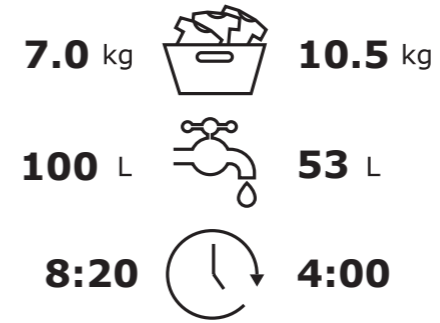

LG Electronics

FWV917BTSE

391 kWh/100

53 kWh/100

ABCDEF G

71 dB
ABCD

2019/2014

MEZ68846266

CMYK

96x192mm

2023.12.8变更