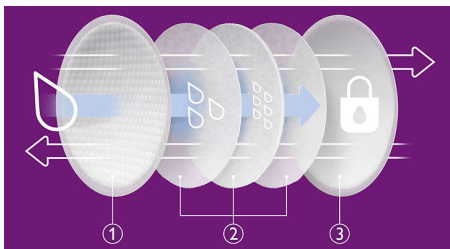

PHILIPS

AVENT

Подпл. за гърди

Еднократни подпл. за гърди

Акценти

Текстура във вид на пчелна пита

Горният слой във вид на пчелна пита е мек и удобен за кожата ви.

Изключително абсорбираща сърцевина

Изключително абсорбираща сърцевина помага за улавяне на влагата и поддържане на кожата ви суха през деня и нощта.

Херметична и дишава

Външният слой възпира изтичането, за да бъдат дрехите сухи, но същевременно създават и чувство на проветривост.

В индивидуална опаковка

В индивидуална опаковка за вашата хигиена, идеална, когато сте в движение.

2 лепящи ленти

2 лепящи ленти, за да поддържат подгълънките на място.

Изключително тънък материал

Средната дебелина от само 2 мм с контурна форма помага да направи подгълънките невидими под дрехите.

Дискретна профилна форма

Текстура във вид на пчелна пита

В индивидуална опаковка

Многослоен дизайн

Ултра тънък

2 лепящи ленти

Материал

Подпл. за гърди: Мъхеста маса, нетъкани материи и изключително абсорбиращ полимер