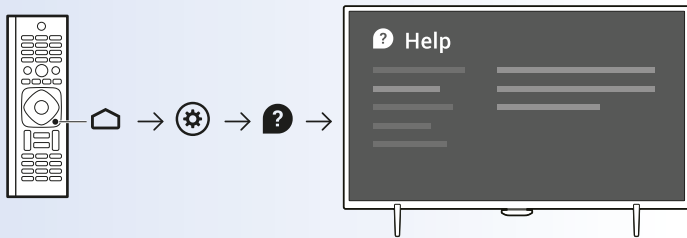

Help | Hilfe | Aide
Guida | Ayuda
Помощ | Yardım
Руководство