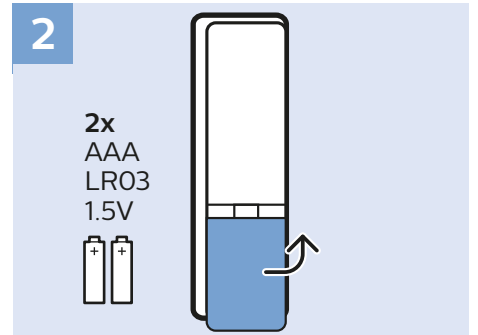

### Video Player

VESA (x, y)  
43" 200x200 M6  
49"/55" 400x200 M6

43"  
108cm

49"  
123cm

55"  
139cm

9.2kg

11kg

16kg