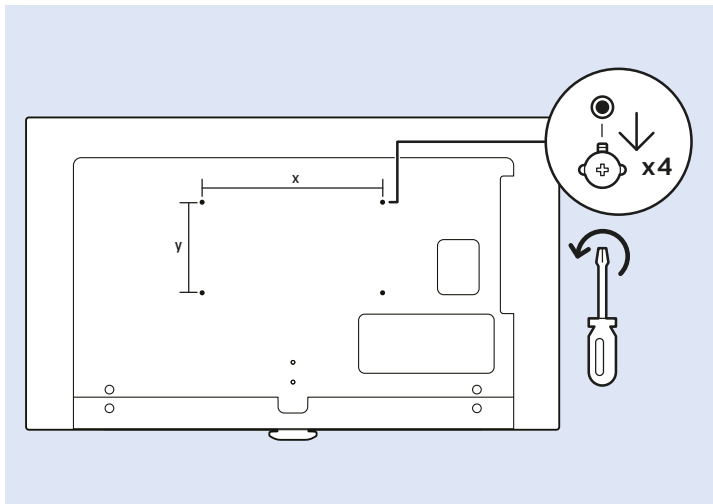

### Video Player

VESA (x, y)  
43" 200x200 M6  
49"/55" 400x200 M6

43"  
108cm

49"  
123cm

55"  
139cm

9.2kg

11kg

16kg