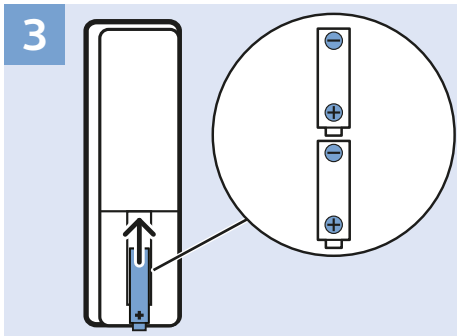

### Video Player

VESA (x, y)  
43" 200x200 M6  
49"/55" 400x200 M6

43"  
108cm

49"  
123cm

55"  
139cm

9.2kg

11kg

16kg