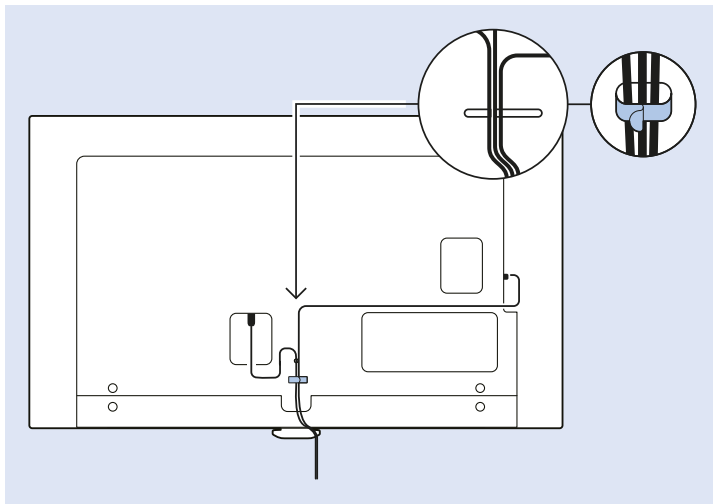

### Video Player

VESA (x, y)  
43" 200x200 M6  
49"/55" 400x200 M6

43"  
108cm

49"  
123cm

55"  
139cm

9.2kg

11kg

16kg