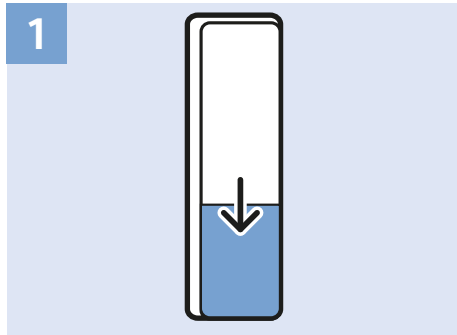

### Video Player

VESA (x, y)  
43" 200x200 M6  
49"/55" 400x200 M6

43"  
108cm

49"  
123cm

55"  
139cm

9.2kg

11kg

16kg