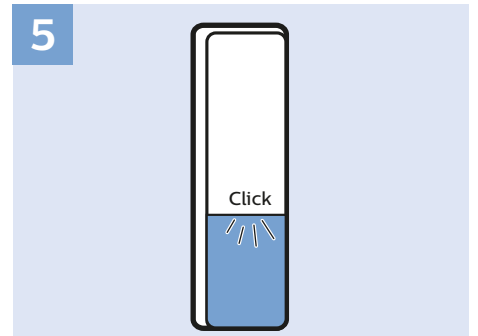

### Video Player

VESA (x, y)  
43" 200x200 M6  
49"/55" 400x200 M6

43"  
108cm

49"  
123cm

55"  
139cm

9.2kg

11kg

16kg