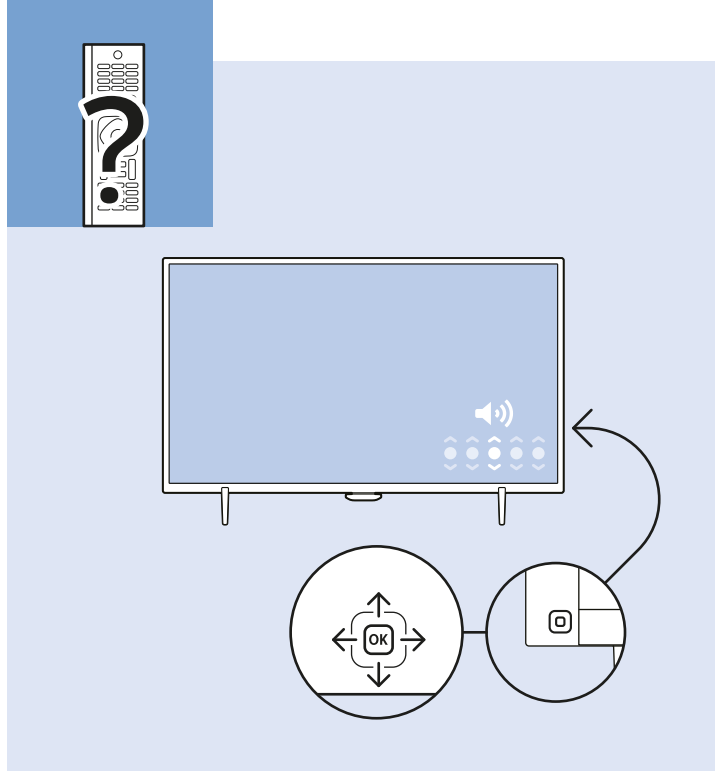

### Video Player

VESA (x, y)  
43" 200x200 M6  
49"/55" 400x200 M6

43"  
108cm

49"  
123cm

55"  
139cm

9.2kg

11kg

16kg