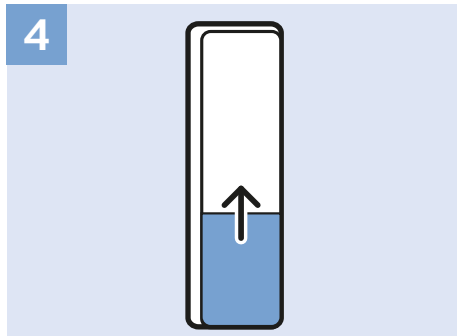

### Video Player

VESA (x, y)  
43" 200x200 M6  
49"/55" 400x200 M6

43"  
108cm

49"  
123cm

55"  
139cm

9.2kg

11kg

16kg