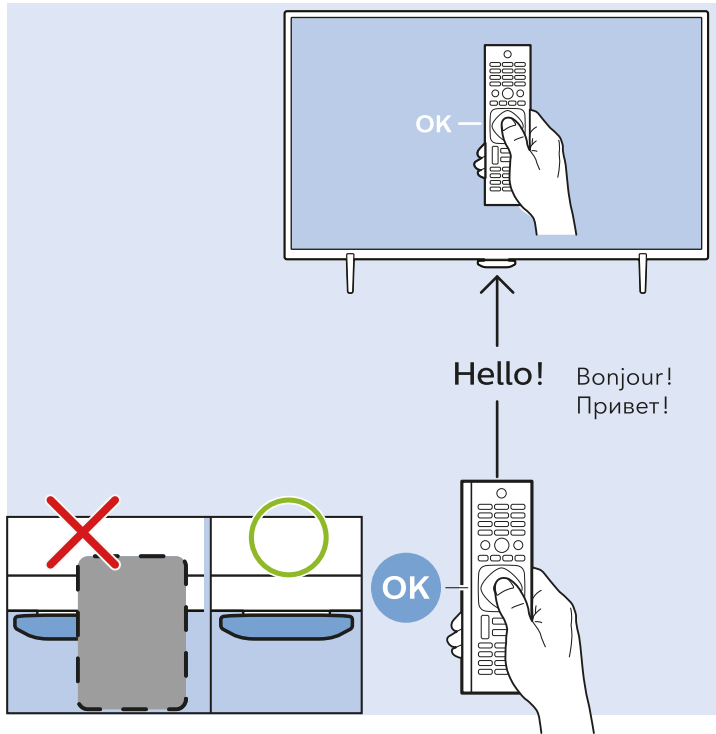

### Video Player

VESA (x, y)  
43" 200x200 M6  
49"/55" 400x200 M6

43"  
108cm

49"  
123cm

55"  
139cm

9.2kg

11kg

16kg