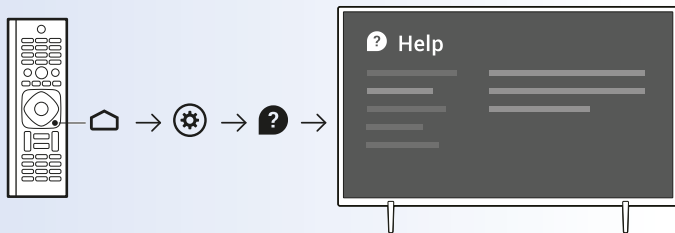

32"
80cm

5.5kg

Help | Hilfe | Aide
Guida | Ayuda
Pomoc | Yardım
РУКОВОДСТВО

philips.com/support

5501 Series
User Manual

Հայաստան - Armenia
Հաճախորդների սպասարկում
0 800 01 004
փոխանցված 0,03€/ min

Azərbaycan - Azerbaijan
Müştəri xidmətləri
088 220 00 04
Köçürüldü zəng edin 0,17€/min