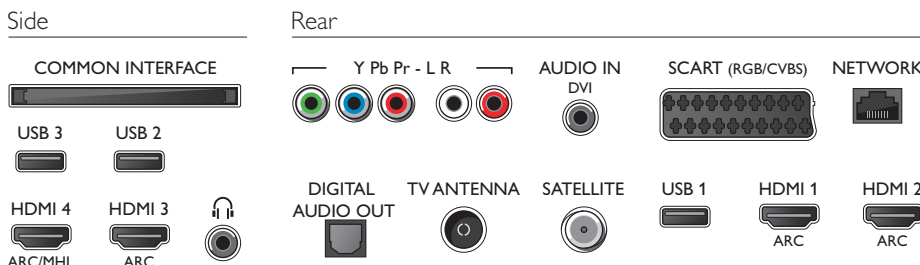

Abmessungen

- Abmessungen Box (B x H x T): 1054 x 669 x 133 mm
- Abmessungen Gerät (B x H x T): 968 x 576 x 77 mm
- Abmessungen Gerät inkl. Fuß (B x H x T): 968 x 623 x 204 mm
- VESA-kompatible Wandhalterung: 200 x 200 mm
- Produktgewicht: 9,4 kg
- Produktgewicht (+ Ständer): 9,7 kg
- Gewicht (inkl. Verpackung): 12,3 kg

Zubehör

- Mitgeliefertes Zubehör: Fernbedienung, 2 x AA-Batterien, Tischfuß, Netzkabel, Kurzanleitung, Broschüre zu rechtlichen und Sicherheitsinformationen

Connections

Ausstellungsdatum
2016-08-24

Version: 10.1.1