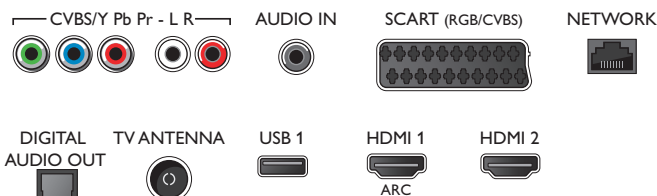

Suporta HEVC pentru transmisie 4k

Noul standard HEVC integrat îți permite să te bucuri de o transmisie cu o rezoluție 4k de înaltă calitate a imaginii.

Specificații

Imagine/Ecran

- Afișaj: LED 4K Ultra HD
- Dimensiune diagonală ecran: 43 inch / 108 cm
- Rezoluție panou: 3840 x 2160
- Raport lungime/lățime: 16:9
- Luminositate: 350 cd/m²
- Caracteristici superioare imagine: Pixel Plus Ultra HD, Micro-regl.lumin.

Sunet

- Putere de ieșire (RMS): 16W
- Caracteristici superioare sunet: Incredible Surround, Sunet clar, Echilibrare automată a volumului, Smart Sound

Conectivitate

- Număr de conexiuni HDMI: 4
- Număr de intrări componente (YPbPr): 1
- Număr de mufe SCART (RGB/CVBS): 1
- Număr de USB-uri: 3
- Conexiuni wireless: Wi-Fi 11n 2x2 integrat, Wi-Fi Direct
- Alte conexiuni: Antenă IEC75, Interfață comună Plus (CI+), Ieșire audio digitală (optică), Intrare audio S/D, Intrare audio (DVI), Ieșire căști, Conector pentru servicii, Ethernet-LAN RJ-45
- Caracteristici HDMI: Audio Return Channel
- EasyLink (HDMI-CEC): Pass-through telecomandă, Control sistem audio, Sistem în standby, Legătură Pixel Plus (Philips)*, Redare la o singură atingere

Accesorii

- Accesorii incluse: Telecomandă, 2 x baterii AA, Cablu de alimentare, Ghid de inițiere rapidă, Broșură cu date juridice și pentru siguranță, Suport pentru masă

Connections

Side

Rear

Data apariției 2016-09-11