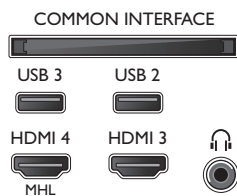

Connections

Side