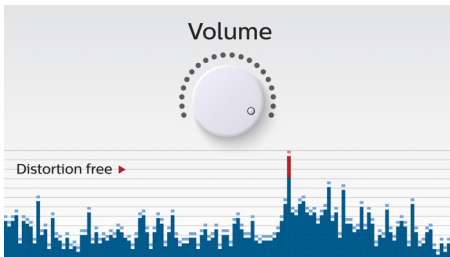

Anti-clipping-functie

Met de anti-clipping-functie kunt u muziek luider afspelen zonder dat de hoge kwaliteit verloren gaat, zelfs wanneer de batterij bijna leeg is. De functie is compatibel met verschillende ingangssignalen van 300 mV tot 1000 mV en beschermt uw luidsprekers tegen schade door vervorming. Met deze