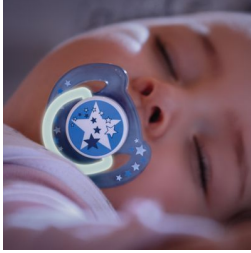

Акценти

Светеща в тъмното дръжка