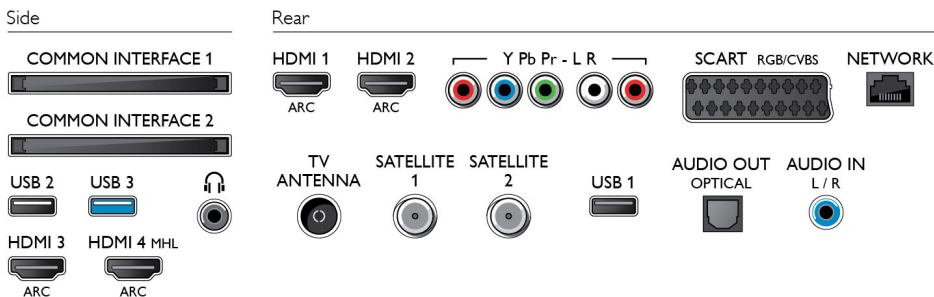

Afmetingen

- Dikte van de set: 17 mm
- Afmetingen van doos (B x H x D): 1575 x 1050 x 350 mm
- Afmetingen van set (B x H x D): 1447 x 833,7 x 42,3 mm
- Afmetingen apparaat (met standaard) (B x H x D): 1447 x 914 x 255 mm
- Gewicht van het product: 24 kg
- Gewicht (incl. standaard): 24,7 kg
- Gewicht (incl. verpakking): 38,9 kg

Accessoires

- Meegleverde accessoires: Afstandsbediening, 2 AAA-batterijen, Tafelstandaard, Voedingskabel, Snelstartgids, Brochure met wettelijk verplichte informatie en veiligheidsgegevens

Connections

Publicatiedatum
2017-03-20