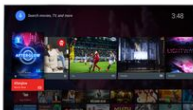

Quad Core + Android

De Philips Quad Core-processor complementeert de kracht van Android voor een spannende game-ervaring. En met Android op uw TV kunt u supersnel, super-intuïtief en met superveel plezier navigeren, apps starten en video's afspelen.

Specificaties

Dit is een pre-salesfolder. De inhoud van deze folder geeft de informatie weer voor zover bekend op de datum en voor het land hierboven genoemd. De inhoud van deze folder kan zonder kennisgeving worden gewijzigd. Philips aanvaardt geen aansprakelijkheid voor de inhoud van deze folder.

Ambilight

Ambilight-versie	Ambilight-projectie
Ambilight-functies	Past zich aan de muurkleur aan
	Lounge-modus
	Gamemodus
	Ambilight+hue
	Ambilight Music

Beeld/scherm

Display	4K Ultra HD-LED
Schermdiagonaal (centimeters)	164 cm
Schermdiagonaal (inch)	65 inch
Schermresolutie	3840 x 2160
Beeldformaat	16:9