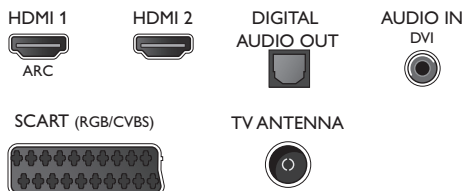

Rear

Data apariției 2017-05-12

Versiune: 2.0.1

12 NC: 8670 001 34978
EAN: 87 18863 00760 0

© 2017 Koninklijke Philips N.V.
Toate drepturile rezervate.

Specificațiile pot fi modificate fără preaviz. Mărcile comerciale sunt proprietatea Koninklijke Philips N.V. sau a deținătorilor lor legali.

www.philips.com

* EPG și vizibilitatea curentă (până la 8 zile) depind de țară și de operator.

* Consum de energie în kWh pe an, conform consumului televizorului pentru 4 ore de funcționare pe zi, timp de 365 zile. Consumul real de energie variază în funcție de modul în care este utilizat televizorul.

* Televizorul suportă recepția DVB de emisiuni 'Free to air'. Este posibil ca anumiți operatori DVB să nu fie suportați. Poți găsi o listă actualizată în secțiunea Întrebări frecvente pe site-ul de asistență Philips. Pentru unii operatori, se cere acces condiționat și abonament. Pentru informații suplimentare, contactează-ți operatorul.

* (Philips) compatibil numai cu dispozitive specifice de redare Philips.