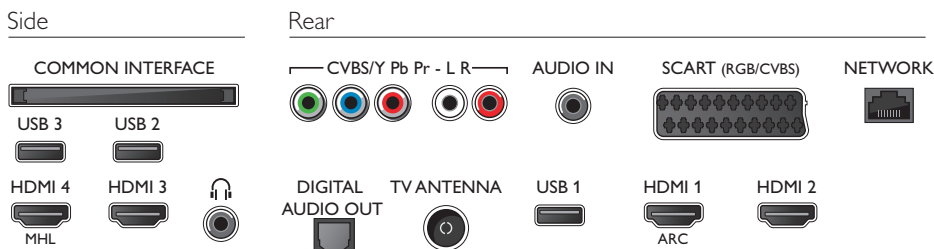

Dimenzije

- Dimenzije škatle (Š x V x G): 1200 x 747 x 160 mm

- Dimenzije naprave (Š x V x G): 1099 x 645 x 79 mm
- Dimenzije naprave s stojalom (Š x V x G): 1099 x 700 x 211 mm
- Teža izdelka: 11 kg
- Teža izdelka (s stojalom): 11,5 kg
- Teža vključno z embalažo: 14,9 kg
- Združljivo s standardom VESA za stenske nosilce: 400 x 200 mm

Dotatna oprema

- Priložena dodatna oprema: Daljinski upravljalnik, 2 bateriji AA, Napajalni kabel, vodnik za hiter začetek, Brošura s pravnimi in varnostnimi informacijami, Namizno stojalo

Connections

Datum izdaje 2017-05-12