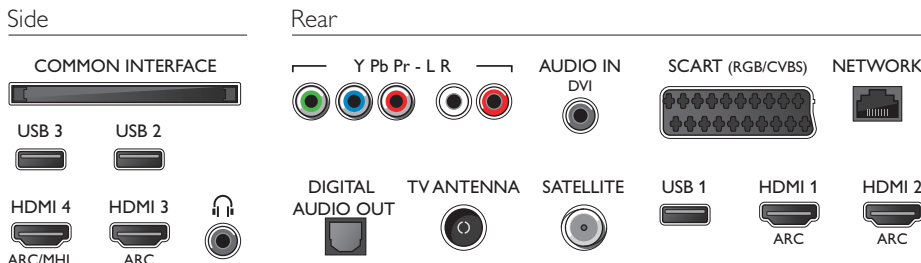

Afmetingen

- Afmetingen van doos (B x H x D): 1185 x 780 x 160 mm
- Breedte TV-standaard: 647,9 mm
- Afmetingen van set (B x H x D): 1093 x 661 x 61 mm
- Afmetingen apparaat (met standaard) (B x H x D): 1093 x 709 x 205 mm
- Compatibel met VESA-wandmontagesysteem: 200 x 200 mm
- Gewicht van het product: 17,9 kg
- Gewicht (incl. standaard): 21,6 kg
- Gewicht (incl. verpakking): 25,3 kg

Accessoires

- Meegeleverde accessoires: Afstandsbediening, 2 AA-batterijen, Tafelstandaard, Voedingskabel, Snelstartgids, Brochure met wettelijk verplichte informatie en veiligheidsgegevens

Connections

Publicatiedatum
2017-05-15