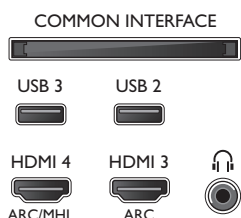

Connections

Side