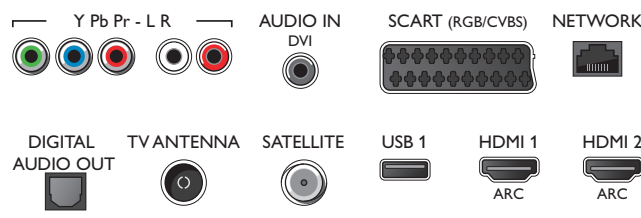

Connections

Side

Rear

Publicatiedatum
2017-05-16

Versie: 16.0.2

12 NC: 8670 001 35011
EAN: 87 18863 00783 9

© 2017 Koninklijke Philips N.V.
Alle rechten voorbehouden.

Specificaties kunnen zonder voorafgaande kennisgeving worden gewijzigd. Handelsmerken zijn het eigendom van Koninklijke Philips N.V. en hun respectieve eigenaren.

www.philips.com

* EPG en actuele gegevens (tot 8 dagen) zijn afhankelijk van land en kabelmaatschappij.

* Het aanbod aan Android-app's verschilt per land. Ga voor meer informatie naar uw plaatselijke Google Play Store.

* Energieverbruik in kWh per jaar, op basis van het stroomverbruik van de televisie als deze 4 uur per dag, 365 dagen per jaar is ingeschakeld. Het werkelijke energieverbruik hangt af van hoe de televisie wordt gebruikt.

* De TV biedt ondersteuning voor gratis DVB-uitzendingen. Mogelijk worden bepaalde DVB-aanbieders niet ondersteund. Ga voor een recente lijst met aanbieders naar het gedeelte met veelgestelde vragen van de ondersteuningswebsite van Philips. Voor bepaalde aanbieders zijn voorwaarden en een abonnement vereist. Neem voor meer informatie contact op met uw aanbieder.

* Google Cast-functionaliteit is onderhevig aan Google Cast-apps en -apparaten. Ga voor meer informatie naar de Google Cast-productpagina.

* Philips TV Remote-app en verwante functionaliteiten verschillen per TV-model, provider en land, smart device-model en besturingssysteem. Ga voor meer informatie naar: www.philips.com/TVRemoteapp.

* Het aanbod van Smart TV-apps verschilt per TV-model en land. Ga voor meer informatie naar: www.philips.com/smarttv.

* Alleen opnemen via USB voor digitale kanalen. Opnamen kunnen worden beperkt door een kopieerbeveiliging (CI+). Voor bepaalde landen en kanalen zijn mogelijk beperkingen van toepassing.

* Uw Amazon-apps zijn mogelijk niet beschikbaar in uw land. (De Amazon-apps werken momenteel alleen in het Verenigd Koninkrijk, Duitsland en Oostenrijk)