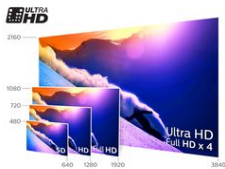

4K Ultra HD

Een Ultra HD-TV heeft vier keer de resolutie van een conventionele Full HD-TV. Met meer dan 8 miljoen pixels en onze unieke Ultra Resolution Upscaling-technologie profiteert u van de best mogelijke beeldkwaliteit. Hoe hoger de kwaliteit van uw oorspronkelijke content, hoe beter de beeldkwaliteit en de resolutie is. Geniet van verbeterde scherpte, een grotere diepteweergave, superieur contrast, vloeiende, natuurlijke bewegingen en perfecte details.

Pixel Plus Ultra HD

Ervaar 4K Ultra HD-scherpte met de Philips Pixel Plus Ultra HD-engine. Deze optimaliseert de beeldkwaliteit voor vloeiende beelden met ongelooflijk veel details en diepte. Geniet keer op keer van scherpere 4K-beelden met helderder wit en dieper zwart.