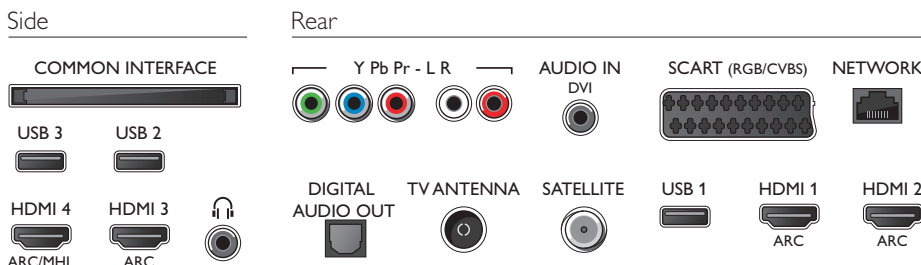

Afmetingen

- Afmetingen van doos (B x H x D): 786 x 506 x 133 mm
- Breedte TV-standaard: 509,41 mm
- Afmetingen van set (B x H x D): 727 x 439 x 77 mm
- Afmetingen apparaat (met standaard) (B x H x D): 727 x 483 x 204 mm
- Gewicht van het product: 5,5 kg
- Gewicht (incl. standaard): 5,7 kg
- Gewicht (incl. verpakking): 7,4 kg
- Compatibel met VESA-wandmontagesysteem: 100 x 100 mm

Accessoires

- Meegeleverde accessoires: Afstandsbediening, 2 AA-batterijen, Tafelstandaard, Voedingskabel, Snelstartgids, Brochure met wettelijk verplichte informatie en veiligheidsgegevens

Connections

Publicatiedatum
2017-05-19