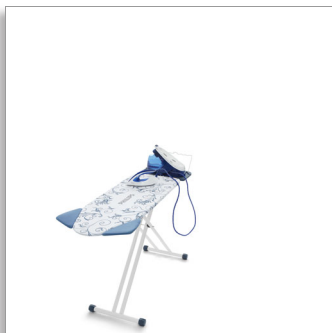

Philips Easy8
Table à repasser

avec système d'épaulettes
rétractables

GC240/05

8 solutions malignes pour un repassage vraiment simple

Avec le système unique d'épaulettes rétractables

La table à repasser joue un rôle primordial dans l'expérience de repassage. Cette nouvelle table à repasser Philips a été conçue dans les moindres détails pour faciliter votre repassage. Elle inclut 8 solutions astucieuses qui résoudront tous vos problèmes de repassage

Un repassage rapide

- Repassage facile sans gouttes d'eau sur le sol
- Repassez davantage en une séance : table XL et repose-fer XL
- Idéal pour les centrales vapeur : repose-fer XL
- Chemises faciles à repasser : système exclusif d'épaulettes rétractables

Un repassage pratique

- 1 kg plus léger*
- Repassage 60 % plus silencieux*
- Cintre

Un repassage sûr

- Conçu pour la stabilité : verrouillage transport et pieds antidérapants

Points forts

1 kg plus léger

La planche à repasser est désormais 1 kg plus légère par rapport à la version précédente pour pouvoir la déplacer facilement avant votre séance de repassage

Repose-fer XL

Le repose-fer, stable et extra-large, est parfaitement adapté aux centrales vapeur. Il est également résistant à la chaleur et peut être utilisé, en toute sécurité, pour les fers vapeur.

Table et plateau XL