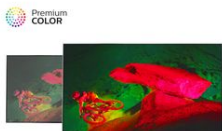

Premium Color

Philips Premium Color combineert een met 85% verbeterd paneel met een breed kleurengamma met verwerking van 4 biljoen kleuren. Met zo veel meer kleurresolutie en heldere, verzadigde kleuren vergeet u compleet dat u naar een scherm kijkt.