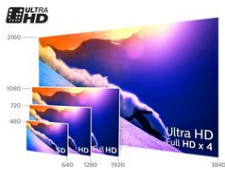

4K Ultra HD

Een Ultra HD-TV heeft vier keer de resolutie van een conventionele Full HD-TV. Met meer dan 8 miljoen pixels en onze unieke Ultra Resolution Upscaling-technologie profiteert u van de best mogelijke beeldkwaliteit. Hoe hoger de kwaliteit van uw oorspronkelijke content, hoe beter de beeldkwaliteit en de resolutie is. Geniet van verbeterde scherpte, een grotere diepteweergave, superieur contrast, vloeiende, natuurlijke bewegingen en perfecte details.