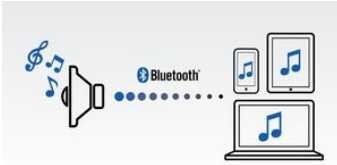

Voordelen

Indrukwekkend geluid

- Anti-clipping-functie voor luide, vervormingsvrije muziek
- Geavanceerde audioprestaties in een handig zakformaat

Eenvoudig in gebruik

- Draadloos muziek streamen via Bluetooth
- Ingebouwde microfoon voor handsfree telefoneren
- Audio-ingang voor gemakkelijke aansluiting op vrijwel elk elektronisch apparaat

Ontworpen voor onderweg

- Neem hem overal mee naartoe met de meegeleverde band van fijngebreid materiaal
- Ingebouwde oplaadbare batterij zodat u overal muziek kunt afspelen

PHILIPS

Kenmerken

Draadloos muziek streamen

Anti-clipping-functie

Met de anti-clipping-functie kunt u muziek luider afspelen zonder dat de hoge kwaliteit verloren gaat, zelfs wanneer de batterij bijna leeg is. De functie is compatibel met verschillendeingangssignalen van 300 mV tot 1000 mV en beschermt uw luidsprekers tegen schade door vervorming. Met deze ingebouwde functie wordt het muzieksignaal gecontroleerd wanneer het door de versterker gaat en worden pieken binnen het bereik gehouden, zodat