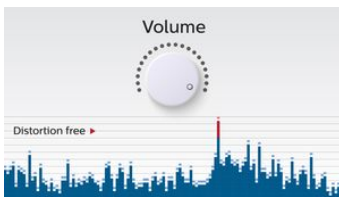

Anti-clipping-functie

Met de anti-clipping-functie kunt u muziek luider afspelen zonder dat de hoge kwaliteit verloren gaat, zelfs wanneer de batterij bijna leeg is. De functie is compatibel met verschillendeingangssignalen van 300 mV tot 1000 mV en beschermt uw luidsprekers tegen schade door vervorming. Met deze ingebouwde functie wordt het muzieksignaal gecontroleerd wanneer het door de versterker gaat en worden pieken binnen het bereik gehouden, zodat