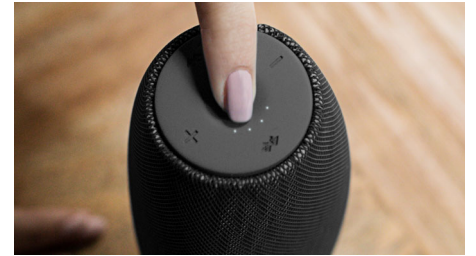

Indicateur d'autonomie

Enfin une enceinte Bluetooth® qui vous permet de connaître de façon simple et claire votre autonomie restante ! Avec EverPlay, il vous suffit d'appuyer le bouton marche/arrêt pour voir le niveau de charge de la batterie.