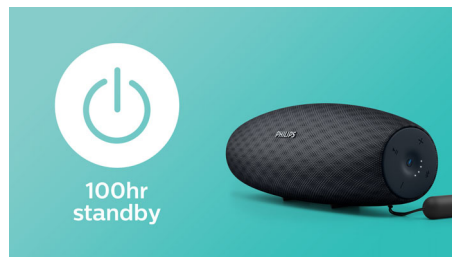

100 h en veille

Le mode veille intelligent de l'enceinte EverPlay offre une autonomie incroyable de 100 heures. Réveillez l'enceinte tout simplement depuis votre smartphone.