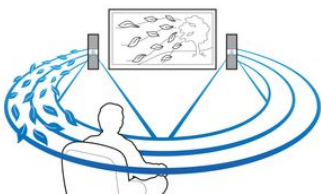

Eersteklas zachte dome-tweeters

Met Philips Crystal Clear Sound kunt u nu elk geluidsdetail waarnemen en waarderen, zoals het hoort te klinken en zoals de artiest of regisseur het heeft bedoeld. Crystal Clear Sound geeft de geluidsbron weer - of dit nu een actiefilm, musical of live-uitvoering is - getrouw, nauwkeurig en zonder vervorming. Philips home cinema-systemen met Crystal Clear Sound beperken de geluidsverwerking tot een minimum en behouden de zuiverheid van de oorspronkelijke audiocontent. Als resultaat worden uw oren getraakteerd op een grotere sonische accuratesse.