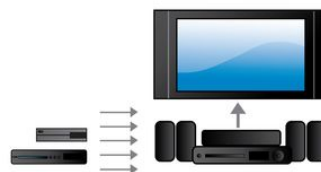

Bluetooth® (aptX® en AAC)

Bluetooth® (aptX® en AAC) voor draadloos muziek streamen

Draagbare onafhankelijke luidsprekers

Beide afneembare achterluidsprekers van Fidelio B5 hebben een onafhankelijke Bluetooth-module, waardoor ze helemaal onafhankelijk kunnen worden gebruikt. Dit houdt in dat ze overal mee naartoe kunnen worden genomen in huis of buiten het huis, om overal van muziek te kunnen genieten. Elke draagbare luidspreker heeft een totaal uitgangsvermogen van 8 W, zodat ze een krachtig geluid kunnen produceren, waar ze ook zijn. Met twee afneembare achterluidsprekers en een centraal SoundBar-apparaat, kan een enkel Fidelio B5-apparaat op drie verschillende plaatsen tegelijkertijd muziek afspelen.

HDMI x 2

Geniet van levensechte 3D-weergave en Crystal Clear 5.1- of 7.1-audio, gewoon door de audio-uitgang van onze speler aan te sluiten op uw niet-3D AV-ontvanger.

Dolby Digital en Pro Logic II

Een ingebouwde Dolby Digital-decoderbox zorgt ervoor dat er geen externe decoder meer nodig is door alle zes kanalen met audio-informatie te verwerken. Zo kunt u genieten van een Surround Sound-ervaring en een buitengewoon natuurlijk gevoel van sfeer en dynamisch realisme. Dolby ProLogic II biedt u vijf kanalen met Surround-verwerking vanaf elke stereobron.