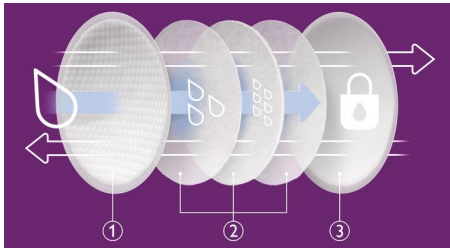

PHILIPS

AVENT

Подпл. за гърди

Еднократни подпл. за гърди

SCF254/61

Изключителен комфорт и увереност

Еднократните подплънки за гърди Philips Avent ви помагат в процеса на кърменето. Текстурата във вид на пчелна пита, изключително тънката абсорбираща сърцевина и дишашата и устойчива на течове конструкция ви карат да усещате сухота и комфорт през деня и нощта.

Копринено меки на допир

- Горен слой във вид на пчелна пита

Изключително абсорбиращи

- Изключително абсорбиращ материал и трислойна конструкция на сърцевината

Устойчиви на течове и дишашци

- Херметичен и дишащ външен слой

Изключително тънки и дискретни

- В индивидуална опаковка за вашата хигиена
- 2 лепящи ленти, за да поддържат подплънките на място
- Със средна дебелина от само 2 мм
- Разработени от експерти

Акценти

Текстура във вид на пчелна пита

Горният слой във вид на пчелна пита е мек и удобен за кожата ви.

Изключително абсорбираща сърцевина

Изключително абсорбираща сърцевина помага за улавяне на влагата и поддържане на кожата ви суха през деня и нощта.