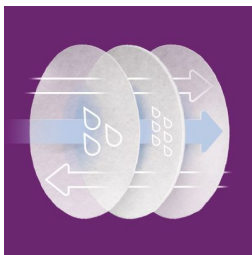

Копринено меки на допир

- Горен слой във вид на пчелна пита

Изключително абсорбиращи

- Изключително абсорбиращ материал и трислойна конструкция на сърцевината

Устойчиви на течове и дишашци

- Херметичен и дишащ външен слой

Изключително тънки и дискретни

- В индивидуална опаковка за вашата хигиена
- 2 лепящи ленти, за да поддържат подплънките на място
- Със средна дебелина от само 2 мм
- Разработени от експерти

Акценти

Текстура във вид на пчелна пита

Горният слой във вид на пчелна пита е мек и удобен за кожата ви.

Изключително абсорбираща сърцевина

Изключително абсорбираща сърцевина помага за улавяне на влагата и поддържане на кожата ви суха през деня и нощта.

2 лепящи ленти

2 лепящи ленти, за да поддържат подгълънките на място.

Изключително тънък материал

Средната дебелина от само 2 мм с контурна форма помага да направи подгълънките невидими под дрехите.

Разработени от експерти