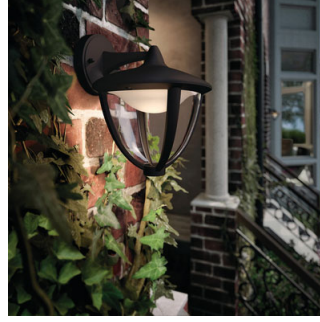

Sarı ışık

Işığın Kelvin (K) birimiyle ölçülen farklı renk sıcaklıkları olabilir. Düşük Kelvin değerine sahip lambalar sıcak, daha samimi bir ışık verirken yüksek Kelvin değerine sahip olan ampuller beyaz, daha enerjik bir ışık verir. Bu Philips lamba samimi bir atmosfer için sarı ışık sunar.