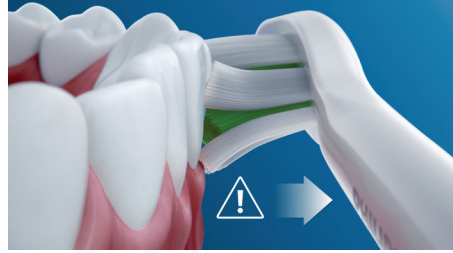

Túl nagy nyomás?

Lehet, hogy Ön nem veszi észre, ha túl erősen mos fogat, de a fogkeféje igen. Ha túl nagy nyomást fejt ki az ínyre, a fogkefe pulzáló hangot ad figyelmeztetve, hogy csökkentse a nyomást.