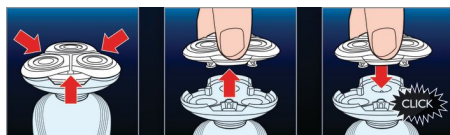

Super Lift & Cut-systeem

Het systeem met dubbele mesjes van het elektrische Philips-scheerapparaat tilt de haren op en scheert ze op een comfortabele manier net onder de huid af. Het resultaat: een supergladde huid.

Aquatec

Dankzij de Aquatec-afdichting voor nat en droog scheren van het elektrische scheerapparaat hebt u de keuze tussen comfortabel droog scheren of verfrissend nat scheren met scheerschuim of gel voor extra huidcomfort.

SkinGlide

Het wrijvingsarme SkinGlide-scheeropervlak van het elektrische scheerapparaat glijdt soepel over uw huid en zorgt voor een moeiteloos glad resultaat.

Eenvoudig af- en opklikken

Klap het scheerhoofd van uw Philips-scheerapparaat open en gebruik het meegeleverde schoonmaakborsteltje om de losse haren weg te vegen.