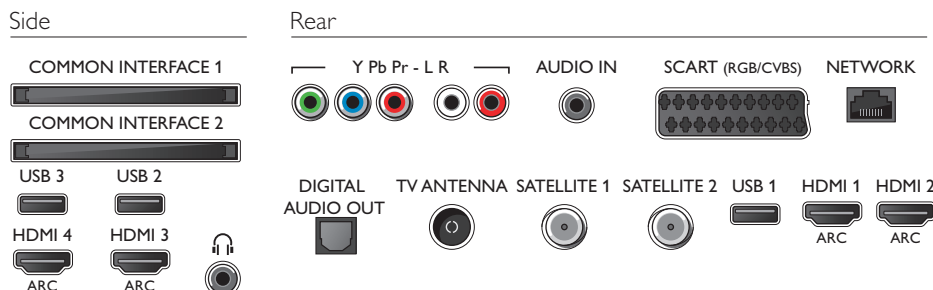

Connections

Datum vydání 2015-11-20

Verze: 8.2.2

12 NC: 8670 001 23572
EAN: 87 18863 00187 5

© 2015 Koninklijke Philips N.V.
Všechna práva vyhrazena.

Údaje mohou být změněny bez předchozího varování.
Ochranné známky jsou majetkem Koninklijke Philips N.V. nebo jejich příslušných vlastníků.

www.philips.com

* Rodiče by měli dohlížet na děti, které sledují 3D obraz, a dávat pozor, zda se u nich neprojeví výše uvedené nepřijemné pocity. Sledování 3D obrazu se nedoporučuje u dětí do 6 let, protože jejich zrakové ústrojí ještě není plně vyvinuto.

* Elektronický programový průvodce (EPG) a skutečné možnosti jeho zobrazení (až na 8 dní) závisí na jednotlivých zemích a poskytovatelích služeb.

* Nabídka aplikací Android se liší podle země. Více informací naleznete ve svém místním obchodě Google Play Store.

* Spotřeba energie v kWh za rok je počítána ze spotřeby elektrické energie televizoru při provozu 4 hodin za den po dobu 365 dní. Reálná spotřeba energie závisí na tom, jak mnoho bude televizor využíván.

* Televizor podporuje příjem DVB vysílání „Free to air“. Někteří operátoři DVB nemusí být podporováni. Aktuální seznam naleznete v části Nejčastější dotazy na webových stránkách podpory společnosti Philips. Někteří operátoři vyžadují podmíněný přístup a předplatné. Další informace získáte od operátora.

* (Philips) kompatibilní pouze se specifickým přehrávačem Philips.

* Funkce Google Cast je závislá na aplikacích a zařízeních Google Cast Ready. Bližší informace najdete na stránce výrobku Google Cast.

* Aplikace Philips TV Remote a související funkce se liší podle modelu televizoru, operátora a země, stejně jako se liší podle modelu chytrého zařízení a operačního systému. Podrobnosti naleznete na adrese www.philips.com/TVRemoteapp.

* Nabídka aplikace Smart TV se liší podle modelu televizoru a země. Podrobnosti naleznete na adrese: www.philips.com/smarttv.

* Nahrávání USB lze použít pouze pro digitální kanály. Nahrávání může být omezeno ochranou vysílání proti kopírování (CI+). Mohou rovněž platit omezení podle jednotlivých zemí a kanálů.