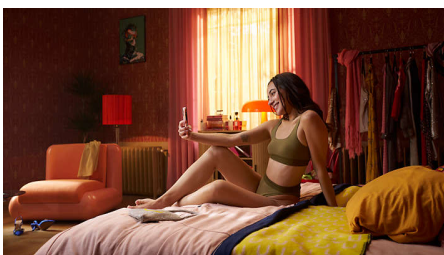

Desarrollado con dermatólogos

Como un líder en la tecnología de la salud, Philips desarrolló Lumea IPL tras consultar con dermatólogos para brindar un uso fácil y de

alto rendimiento en la seguridad de su hogar. Se basa en la tecnología utilizada en salones profesionales, por lo que Lumea IPL ofrece un tratamiento suave, incluso en zonas sensibles.