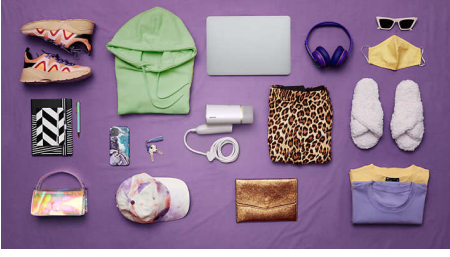

Kompakt ve katlanabilir

3000 Serisi el tipi buharlı düzleştiricimiz; hafif, kompakt ve katlanabilir tasarımıyla kullanım ve saklama kolaylığı sunarak her zaman, her yerde ütülü kıyafetleri garanti eder. Evde veya hareket halinde kolay ve hızlı rötuş için idealdir.