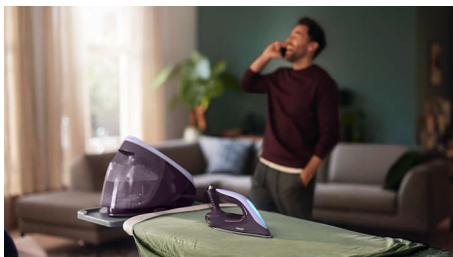

PSG7050/30

Ypatybės

„OptimalTEMP“

Su „OptimalTEMP“ technologija nepriekaištingai išlyginsite nustatę vieną idealią temperatūrą. Garantuojame, kad ir palikę įjungtą lygintuvą be priežiūros niekada nesudeginsite lyginamų audinių. Galite saugiai jį palikti ant drabužių ar lyginimo lentos.

Galingi garai

Stipri nuolatinė garų srovė veiksmingai pašalina raukšles net iš sunkiausiai lyginamų ir storiausių audinių.

Nereikia nustatyti temperatūros

Lyginkite viską – nuo šilko iki džinsų – nereguliuodami temperatūros ir nesibaimindami dėl nudeginimo. Dėl „OptimalTEMP“ technologijos nereikia ratuko arba nustatymų. Daugiau nebereikia rūšiuoti skalbinių arba laukti, kol įkais arba atvės lygintuvas. Esate pasiruošę bet kada lyginti bet kokį audinį.