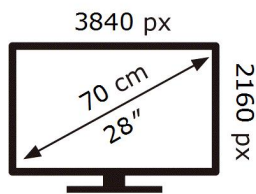

**ENERG**

**SAMSUNG**

U28E590D

**38** kWh/1000h

2019/2013