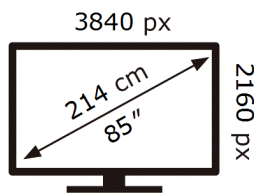

SAMSUNG

QE85Q70AAT

**141** kWh/1000h

ABCDEF **G**

**299** kWh/1000h

2019/2013

**ENERG**

**SAMSUNG**