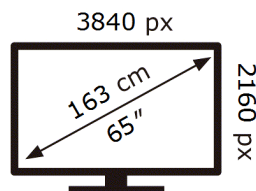

SAMSUNG

QE65Q60AAU

**102** kWh/1000h

ABCDEF **G**

**170** kWh/1000h

2019/2013

**ENERG**

**SAMSUNG**