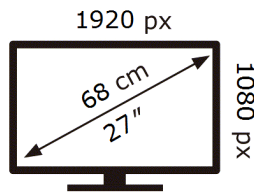

SAMSUNG

C27RG50FQR

**26** kWh/1000h

2019/2013

**ENERG** 

**SAMSUNG**

C27RG50FQR

**26** kWh/1000h