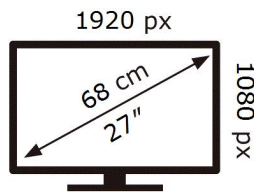

SAMSUNG

C27RG50FQR

**26** kWh/1000h

2019/2013

**ENERG** 

**SAMSUNG**

C27RG50FQR

**26** kWh/1000h