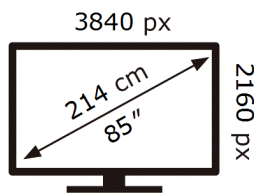

**SAMSUNG**

UE85AU7100K

**155** kWh/1000h

ABCDEF **G**

**200** kWh/1000h

**ENERG**

**SAMSUNG**

UE85AU7100K