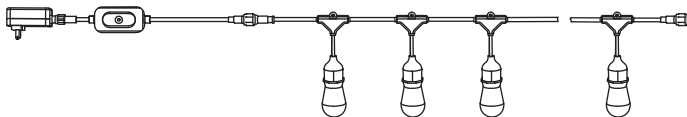

WIZ

WiZ String Lights Manual

929003213201 929003213316

929003213519 929003213406

Incl.

Excl.

1

2