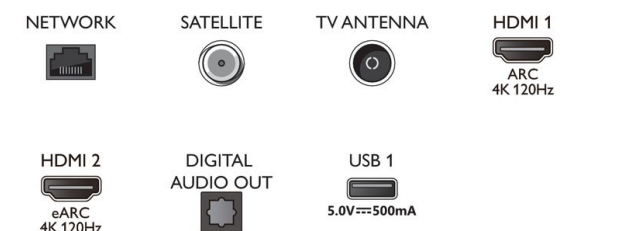

Bottom

Datum izdavanja
2022-07-02

Verzija: 5.5.1

12 NC: 8670 001 82733
EAN: 87 18863 03453 8

© 2022 Koninklijke Philips N.V.
Sva prava pridržana.

Specifikacije su podložne promjeni bez prethodne obavijesti. Trgovačke marke su u vlasništvu tvrtke Koninklijke Philips N.V. ili njihovih odgovarajućih vlasnika.

www.philips.com