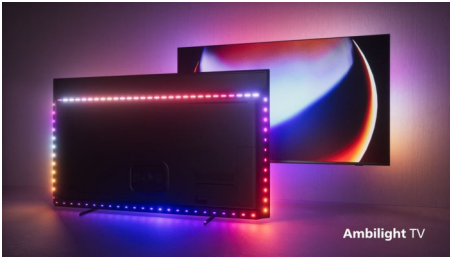

PHILIPS

4K UHD Android TV

P5 AI perfect picture engine Dolby Atmos zvuk, Ambilight TV s 4 strane, Android TV od 139 cm (55")

55OLED807/12

Istaknute znač.

4-strani Ambilight

Uz Ambilight nevjerojatni doživljaj gledanja sadržaja na OLED televizoru tvrtke Philips postaje još bolji! LED svjetla na sve četiri strane televizora svijetle i mijenjaju boju savršeno prateći boje radnje na zaslonu ili glazbe. Svjetla su tako topla i prožimajuća da ćete se zapitati kako ste uživali u televizoru bez njih.