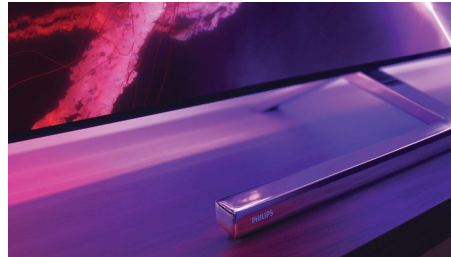

Vrhunski dizajn

Izrazito tanak metalni okvir i okretno postolje od poliranog aluminija daju ovom televizoru pravi osjećaj stila. Daljinski upravljač s pozadinskim osvjetljenjem obrubljen je mekom Muirhead kožom iz održivog izvora, a naša ambalaža i umeci upotrebljavaju reciklirani karton i papir.