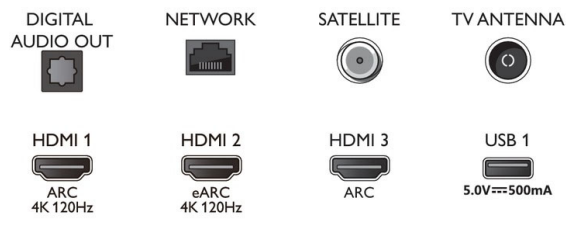

Bottom

Data de publicação
2022-05-22

Versão: 3.6.4

12 NC: 8670 001 82655
EAN: 87 18863 03415 6

© 2022 Koninklijke Philips N.V.
Todos os direitos reservados.

Todas as especificações estão sujeitas a alterações sem aviso prévio. As marcas comerciais são propriedade de Koninklijke Philips N.V. ou dos respectivos detentores.

www.philips.com

- O EPG e visibilidade atual (até 8 dias) dependem do país e da operadora.
- As ofertas de aplicações Android variam em cada país. Para obter mais detalhes, visite a sua loja Google Play local.
- Tamanho da memória (Flash): 16 GB, o espaço real disponível no disco pode variar (dependendo, por exemplo, de aplicações (pré-) instaladas, do sistema operativo instalado, etc.)
- O televisor suporta a receção DVB para transmissões em canal aberto. Operadores de DVB específicos podem não ser suportados. Pode encontrar uma lista atualizada na secção de FAQ do Web site de suporte da Philips. Para alguns operadores são necessários um acesso condicionado e uma subscrição. Contacte o seu operador para mais informações.
- A aplicação Philips TV Remote e as funcionalidades relacionadas variam dependendo do modelo do televisor, do operador e do país, bem como do modelo do dispositivo inteligente e do sistema operativo. Para obter mais detalhes, visite: www.philips.com/TVRemoteapp.
- Gravação USB apenas para canais digitais, as gravações podem ser limitadas por proteção contra cópia (CI+) da emissão. Podem aplicar-se restrições relativamente aos países e canais.
- Este televisor contém chumbo apenas em determinadas peças e componentes que não oferecem uma tecnologia alternativa, de acordo com as cláusulas de isenção da diretiva RoHS.
- O Amazon Prime está disponível em determinados idiomas e países.
- O Assistente Google está disponível nos televisores Philips Android TV com sistema operativo Android O (8) ou superior. O Assistente Google está disponível em determinados idiomas e países.
- É necessária uma subscrição da Netflix. Sujeita aos termos disponíveis em <https://www.netflix.com>
- Amazon, Alexa e todos os logótipos relacionados são marcas comerciais da Amazon.com, Inc. ou das suas afiliadas. A Amazon Alexa está disponível em idiomas e países selecionados.
- É necessária uma subscrição do Disney+. Sujeito aos termos de <https://www.disneyplus.com> (c) 2020 Disney e suas entidades relacionadas. O Disney+ está disponível nos idiomas e países selecionados.
- O Rakuten TV está disponível em determinados idiomas e países.