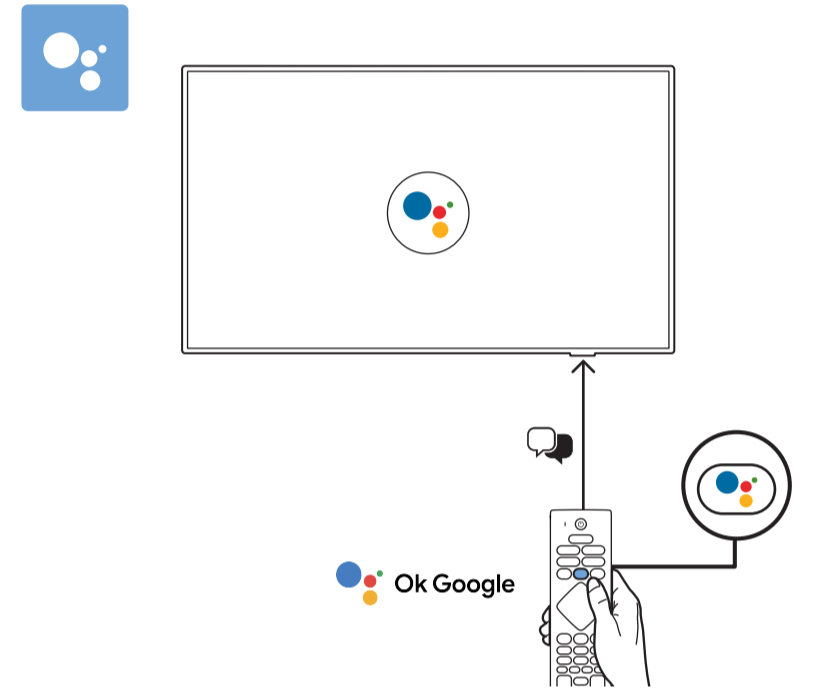

VESA (x, y)

50" 200x300mm M6
(L: 10mm~16mm) 126 cm

English Read the safety instructions.
Български Прочетете инструкциите за безопасност.
Čeština Přečtěte si bezpečnostní pokyny.
Hrvatski Pročitajte sigurnosne upute.
Dansk Læs sikkerhedsforskrifterne.
Deutsch Lesen Sie die Sicherheitshinweise.
Ελληνικά Διαβάστε τις οδηγίες ασφαλείας.
Eesti Lugege ohutusnõudeid.
Español Lea las instrucciones de seguridad.

Français Lisez les consignes de sécurité.
Italiano Leggere le istruzioni di sicurezza.
Казакша Қорғаныстық нұсқаулар.
Latviešu Izlasiet drošības norādījumus.
Lietuvių Perskaitykite saugos instrukcijas.
Magyar Olvassa el a biztonsági utasításokat.
Nederlands Lees de veiligheidsvoorschriften.
Norsk Les sikkerhetsforskriftene.
Polski Zapoznaj się z instrukcjami bezpieczeństwa.

Português Leia as instruções de segurança.
Română Citiți instrucțiunile de siguranță.
Русский Читайте инструкции по технике безопасности.
Srpski Pročitajte bezbednosna uputstva.
Slovenščina Preberite varnostna navodila.
Slovenský Prečítajte si bezpečnostné pokyny.
Suomi Lue turvaohjeet.
Svenska Läs säkerhetsinstruktionerna.
ไทย โปรดอ่านคำแนะนำด้านความปลอดภัย

Türkçe Güvenlik talimatlarını okuyun.
Українська Читайте інструкції з техніки безпеки.
العربية قراءة تعليمات السلامة.
עברית קראו את הוראות הבטיחות

Register your product and get support at www.philips.com/TVsupport

TV software upgrade for Smart TV- (From Internet)

RC Instructions