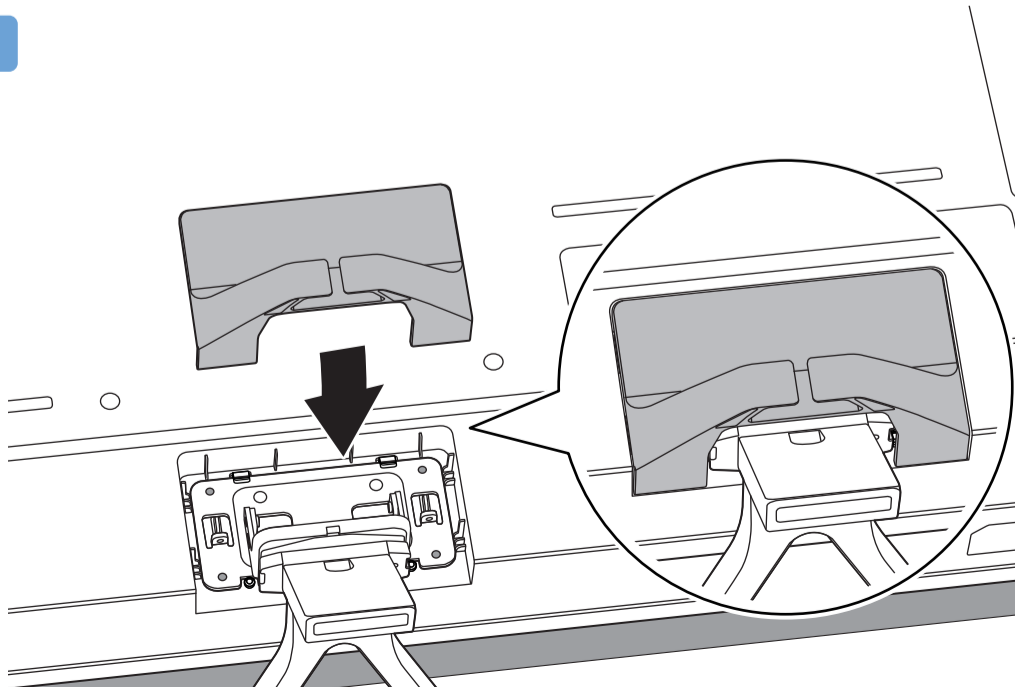

8

9

10

2x
AAA
LR03
1.5V

VESA (x, y)

50" 200x300mm M6
(L: 10mm~16mm) 126 cm

English Read the safety instructions.
Български Прочетете инструкциите за безопасност.
Čeština Přečtěte si bezpečnostní pokyny.
Hrvatski Pročitajte sigurnosne upute.
Dansk Læs sikkerhedsforskrifterne.
Deutsch Lesen Sie die Sicherheitshinweise.
Ελληνικά Διαβάστε τις οδηγίες ασφαλείας.
Eesti Lugege ohutusnõudeid.
Español Lea las instrucciones de seguridad.