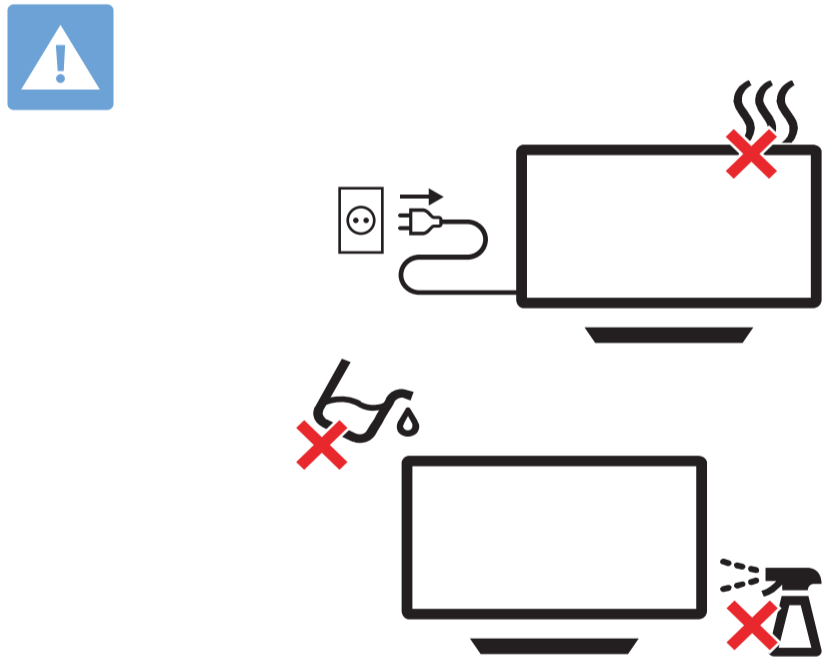

VESA (x, y)

50" 200x300mm M6
(L: 10mm~16mm) 126 cm

English Read the safety instructions.
Български Прочетете инструкциите за безопасност.
Čeština Přečtěte si bezpečnostní pokyny.
Hrvatski Pročitajte sigurnosne upute.
Dansk Læs sikkerhedsforskrifterne.
Deutsch Lesen Sie die Sicherheitshinweise.
Ελληνικά Διαβάστε τις οδηγίες ασφαλείας.
Eesti Lugege ohutusnõudeid.
Español Lea las instrucciones de seguridad.

Français Lisez les consignes de sécurité.
Italiano Leggere le istruzioni di sicurezza.
Казакша Қорғаныстық нұсқаулар.
Latviešu Izlasiet drošības norādījumus.
Lietuvių Perskaitykite saugos instrukcijas.
Magyar Olvassa el a biztonsági utasításokat.
Nederlands Lees de veiligheidsvoorschriften.
Norsk Les sikkerhetsforskriftene.
Polski Zapoznaj się z instrukcjami bezpieczeństwa.

Português Leia as instruções de segurança.
Română Citiți instrucțiunile de siguranță.
Русский Читайте инструкции по технике безопасности.
Srpski Pročitajte bezbednosna uputstva.
Slovenščina Preberite varnostna navodila.
Slovenský Prečítajte si bezpečnostné pokyny.
Suomi Lue turvaohjeet.
Svenska Läs säkerhetsinstruktionerna.
ไทย โปรดอ่านคำแนะนำด้านความปลอดภัย

Türkçe Güvenlik talimatlarını okuyun.
Українська Читайте інструкції з техніки безпеки.
العربية قراءة تعليمات السلامة.
עברית קראו את הוראות הבטיחות

Register your product and get support at www.philips.com/TVsupport

TV software upgrade for Smart TV- (From Internet)

RC Instructions