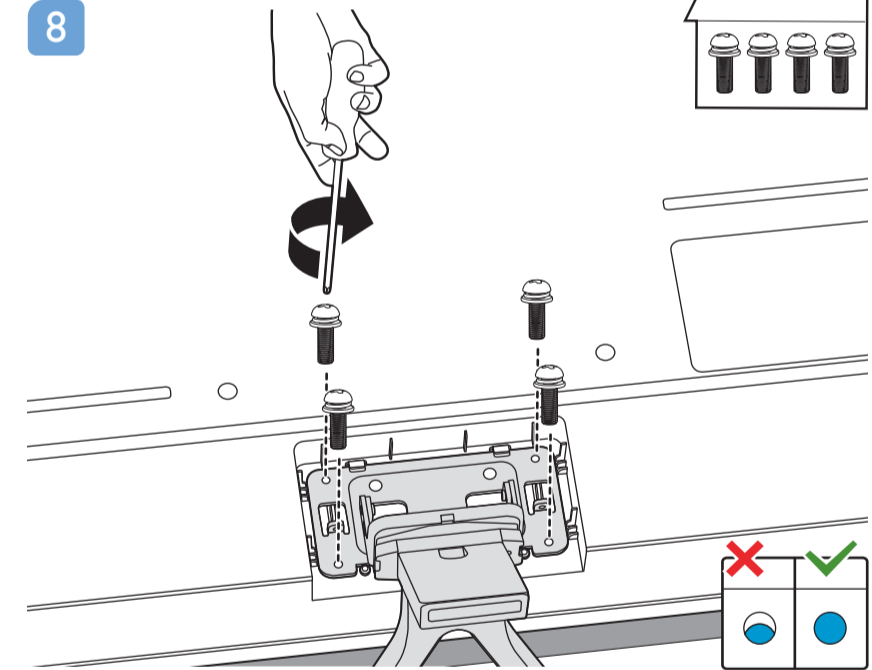

8

9

10

2x
AAA
LR03
1.5V

VESA (x, y)

50" 200x300mm M6
(L: 10mm~16mm) 126 cm

English Read the safety instructions.
Български Прочетете инструкциите за безопасност.
Čeština Přečtěte si bezpečnostní pokyny.
Hrvatski Pročitajte sigurnosne upute.
Dansk Læs sikkerhedsforskrifterne.
Deutsch Lesen Sie die Sicherheitshinweise.
Ελληνικά Διαβάστε τις οδηγίες ασφαλείας.
Eesti Lugege ohutusnõudeid.
Español Lea las instrucciones de seguridad.