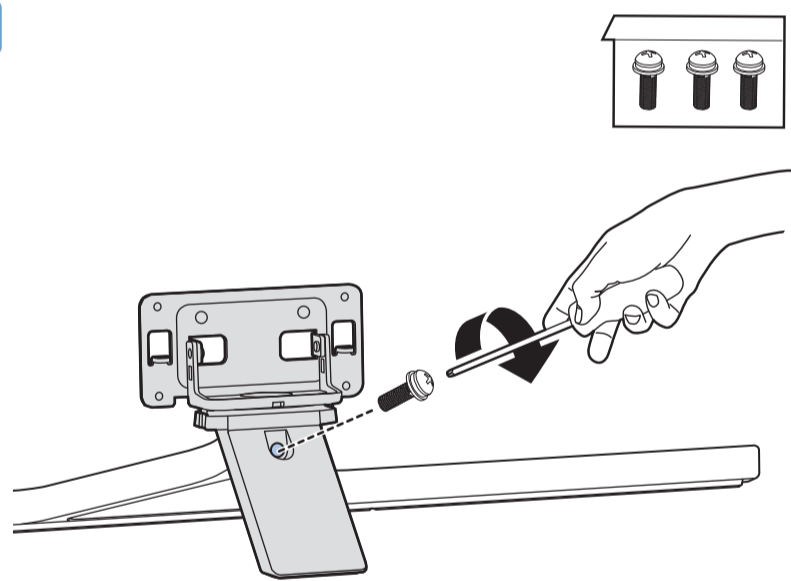

A

1

2

3

4

5

6

7

8

9

10

2x
AAA
LR03
1.5V