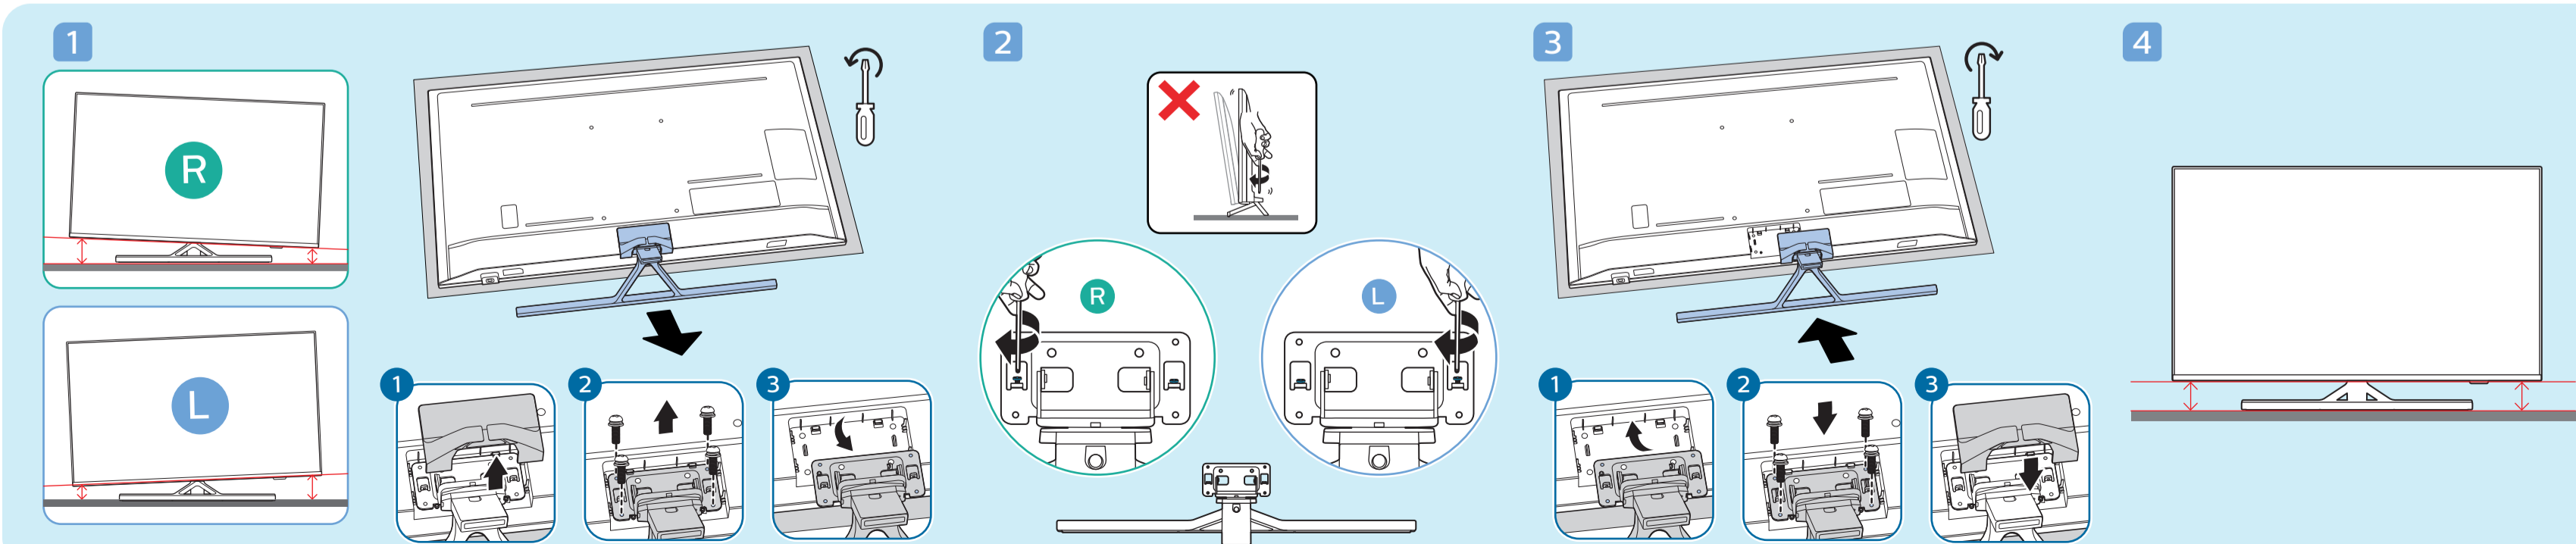

VESA (x, y)

50" 200x300mm M6
(L: 10mm~16mm) 126 cm

English Read the safety instructions.
Български Прочетете инструкциите за безопасност.
Čeština Přečtěte si bezpečnostní pokyny.
Hrvatski Pročitajte sigurnosne upute.
Dansk Læs sikkerhedsforskrifterne.
Deutsch Lesen Sie die Sicherheitshinweise.
Ελληνικά Διαβάστε τις οδηγίες ασφαλείας.
Eesti Lugege ohutusnõudeid.
Español Lea las instrucciones de seguridad.

Français Lisez les consignes de sécurité.
Italiano Leggere le istruzioni di sicurezza.
Казакша Қорғаныстық нұсқаулар.
Latviešu Izlasiet drošības norādījumus.
Lietuvių Perskaitykite saugos instrukcijas.
Magyar Olvassa el a biztonsági utasításokat.
Nederlands Lees de veiligheidsvoorschriften.
Norsk Les sikkerhetsforskriftene.
Polski Zapoznaj się z instrukcjami bezpieczeństwa.

Português Leia as instruções de segurança.
Română Citiți instrucțiunile de siguranță.
Русский Читайте инструкции по технике безопасности.
Srpski Pročitajte bezbednosna uputstva.
Slovenščina Preberite varnostna navodila.
Slovenský Prečítajte si bezpečnostné pokyny.
Suomi Lue turvaohjeet.
Svenska Läs säkerhetsinstruktionerna.
ไทย โปรดอ่านคำแนะนำด้านความปลอดภัย

Türkçe Güvenlik talimatlarını okuyun.
Українська Читайте інструкції з техніки безпеки.
العربية قراءة تعليمات السلامة.
עברית קראו את הוראות הבטיחות

Register your product and get support at www.philips.com/TVsupport

TV software upgrade for Smart TV- (From Internet)

RC Instructions