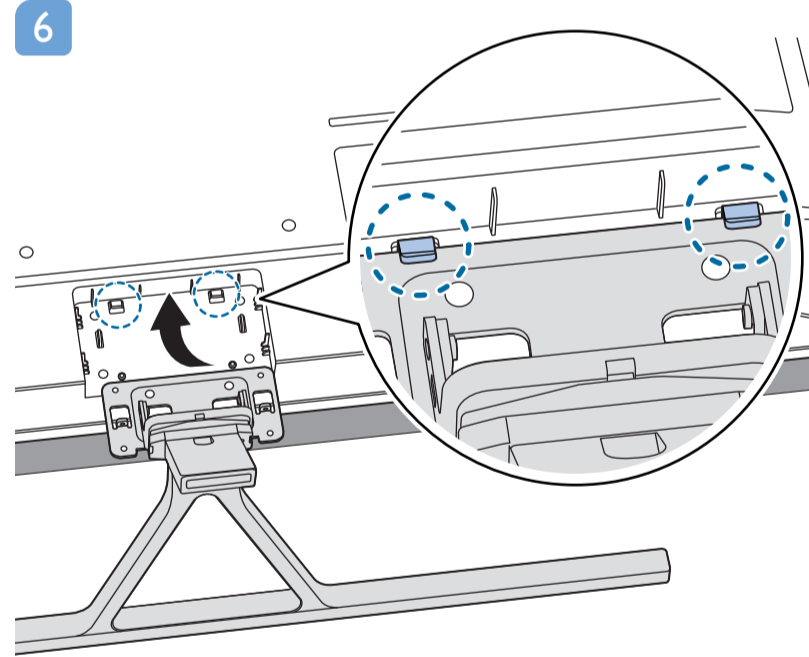

A

1

2

3

4

5

6

7

8

9

10

2x
AAA
LR03
1.5V