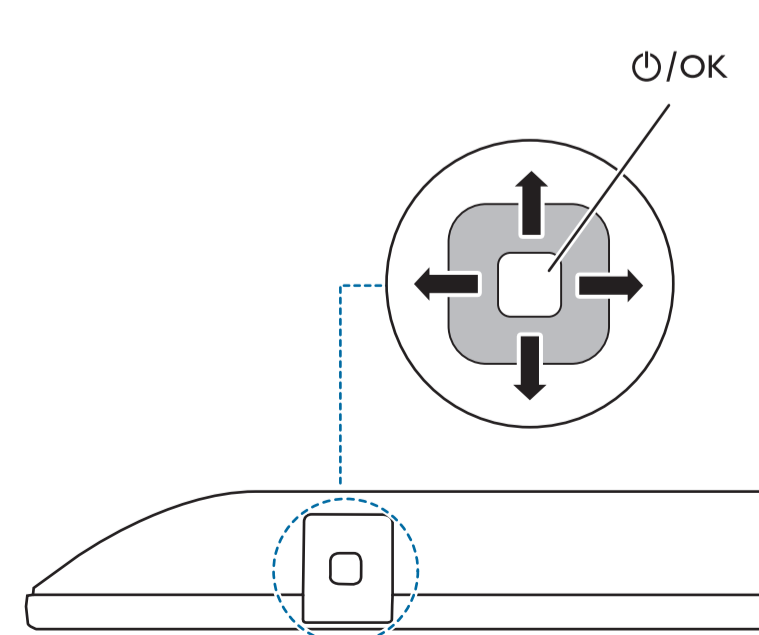

8

9

10

2x
AAA
LR03
1.5V

VESA (x, y)

50" 200x300mm M6
(L: 10mm~16mm) 126 cm

English Read the safety instructions.
Български Прочетете инструкциите за безопасност.
Čeština Přečtěte si bezpečnostní pokyny.
Hrvatski Pročitajte sigurnosne upute.
Dansk Læs sikkerhedsforskrifterne.
Deutsch Lesen Sie die Sicherheitshinweise.
Ελληνικά Διαβάστε τις οδηγίες ασφαλείας.
Eesti Lugege ohutusnõudeid.
Español Lea las instrucciones de seguridad.