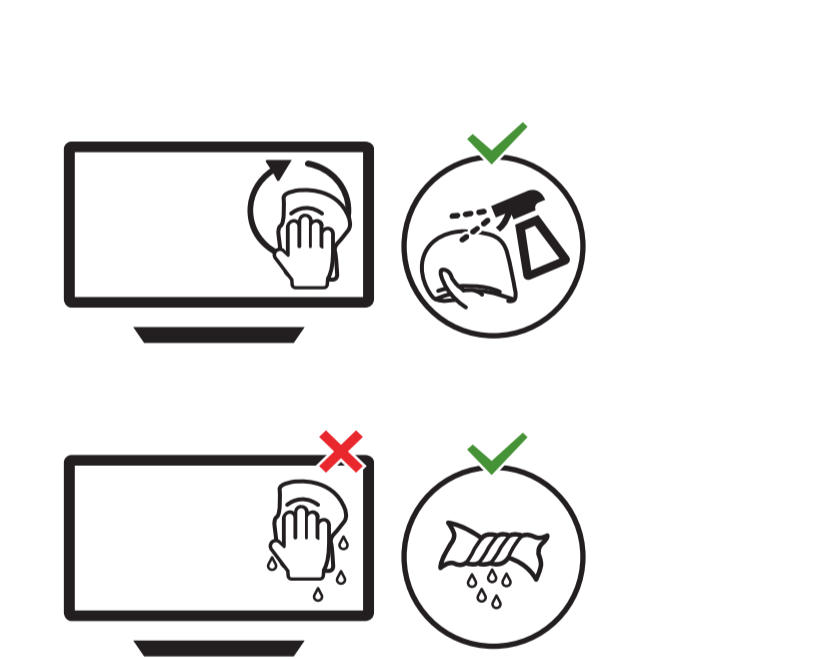

VESA (x, y)

50" 200x300mm M6
(L: 10mm~16mm) 126 cm

English Read the safety instructions.
Български Прочетете инструкциите за безопасност.
Čeština Přečtěte si bezpečnostní pokyny.
Hrvatski Pročitajte sigurnosne upute.
Dansk Læs sikkerhedsforskrifterne.
Deutsch Lesen Sie die Sicherheitshinweise.
Ελληνικά Διαβάστε τις οδηγίες ασφαλείας.
Eesti Lugege ohutusnõudeid.
Español Lea las instrucciones de seguridad.

Français Lisez les consignes de sécurité.
Italiano Leggere le istruzioni di sicurezza.
Казакша Қорғаныстық нұсқаулар.
Latviešu Izlasiet drošības norādījumus.
Lietuvių Perskaitykite saugos instrukcijas.
Magyar Olvassa el a biztonsági utasításokat.
Nederlands Lees de veiligheidsvoorschriften.
Norsk Les sikkerhetsforskriftene.
Polski Zapoznaj się z instrukcjami bezpieczeństwa.

Português Leia as instruções de segurança.
Română Citiți instrucțiunile de siguranță.
Русский Читайте инструкции по технике безопасности.
Srpski Pročitajte bezbednosna uputstva.
Slovenščina Preberite varnostna navodila.
Slovenský Prečítajte si bezpečnostné pokyny.
Suomi Lue turvaohjeet.
Svenska Läs säkerhetsinstruktionerna.
ไทย โปรดอ่านคำแนะนำด้านความปลอดภัย

Türkçe Güvenlik talimatlarını okuyun.
Українська Читайте інструкції з техніки безпеки.
العربية قراءة تعليمات السلامة.
עברית קראו את הוראות הבטיחות

Register your product and get support at www.philips.com/TVsupport

TV software upgrade for Smart TV- (From Internet)

RC Instructions