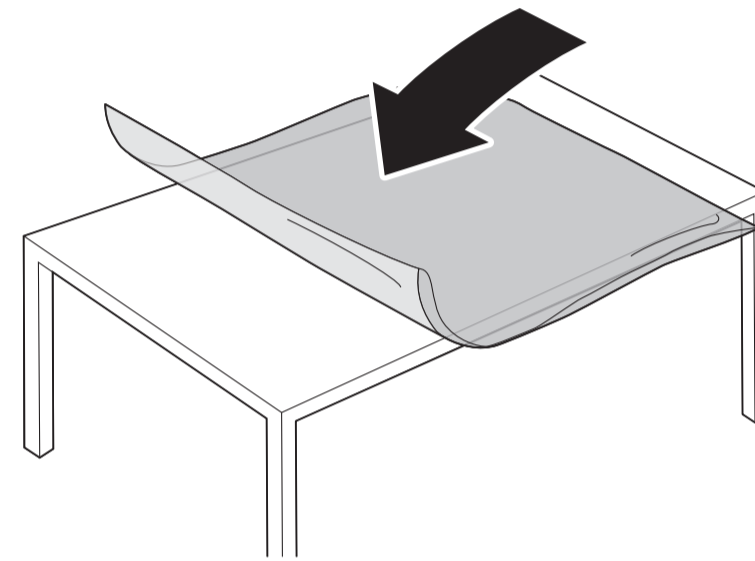

A

1

2

3

4

5

6

7

8

9

10

2x
AAA
LR03
1.5V