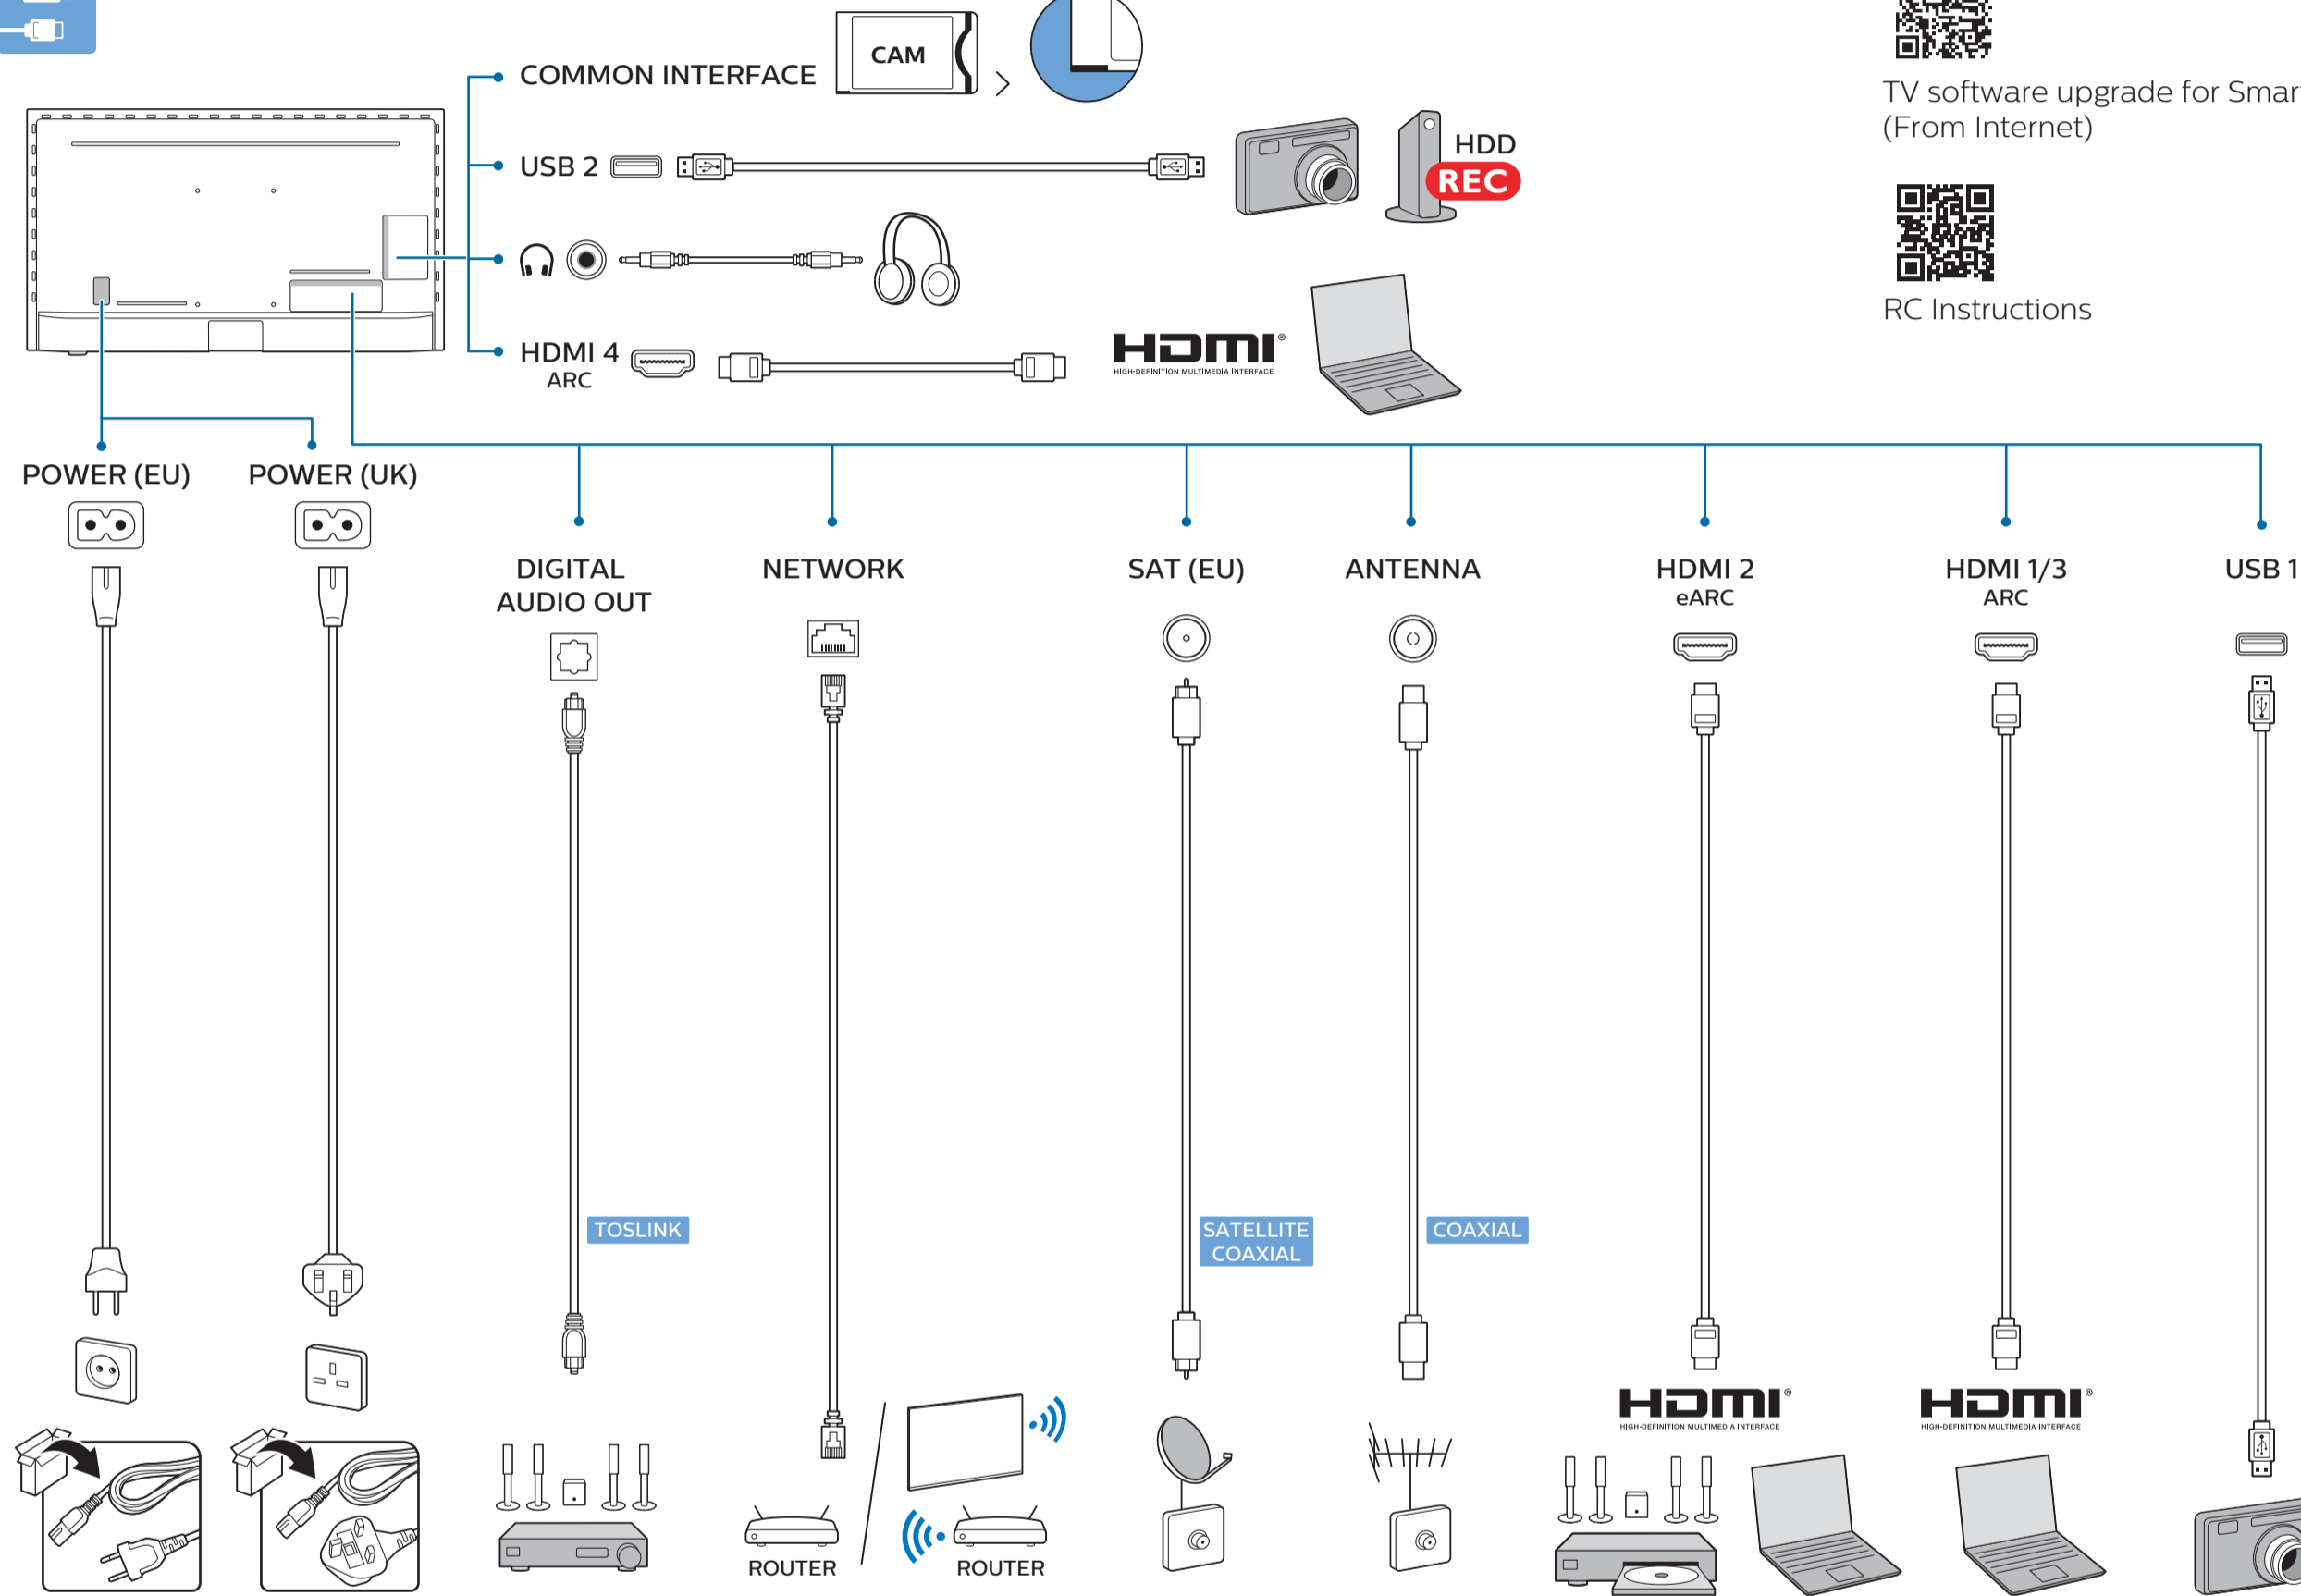

English Read the safety instructions.
Български Прочетете инструкциите за безопасност.
Čeština Přečtěte si bezpečnostní pokyny.
Hrvatski Pročitajte sigurnosne upute.
Dansk Læs sikkerhedsforskrifterne.
Deutsch Lesen Sie die Sicherheitshinweise.
Ελληνικά Διαβάστε τις οδηγίες ασφαλείας.
Eesti Lugege ohutusnõudeid.
Español Lea las instrucciones de seguridad.

Français Lisez les consignes de sécurité.
Italiano Leggere le istruzioni di sicurezza.
Казакша Қорғаныстық нұсқаулар.
Latviešu Izlasiet drošības norādījumus.
Lietuvių Perskaitykite saugos instrukcijas.
Magyar Olvassa el a biztonsági utasításokat.
Nederlands Lees de veiligheidsvoorschriften.
Norsk Les sikkerhetsforskriftene.
Polski Zapoznaj się z instrukcjami bezpieczeństwa.

Português Leia as instruções de segurança.
Română Citiți instrucțiunile de siguranță.
Русский Читайте инструкции по технике безопасности.
Srpski Pročitajte bezbednosna uputstva.
Slovenščina Preberite varnostna navodila.
Slovenský Prečítajte si bezpečnostné pokyny.
Suomi Lue turvaohjeet.
Svenska Läs säkerhetsinstruktionerna.
ไทย โปรดอ่านคำแนะนำด้านความปลอดภัย

Türkçe Güvenlik talimatlarını okuyun.
Українська Читайте інструкції з техніки безпеки.
العربية قراءة تعليمات السلامة.
עברית קראו את הוראות הבטיחות

Register your product and get support at www.philips.com/TVsupport

TV software upgrade for Smart TV- (From Internet)

RC Instructions