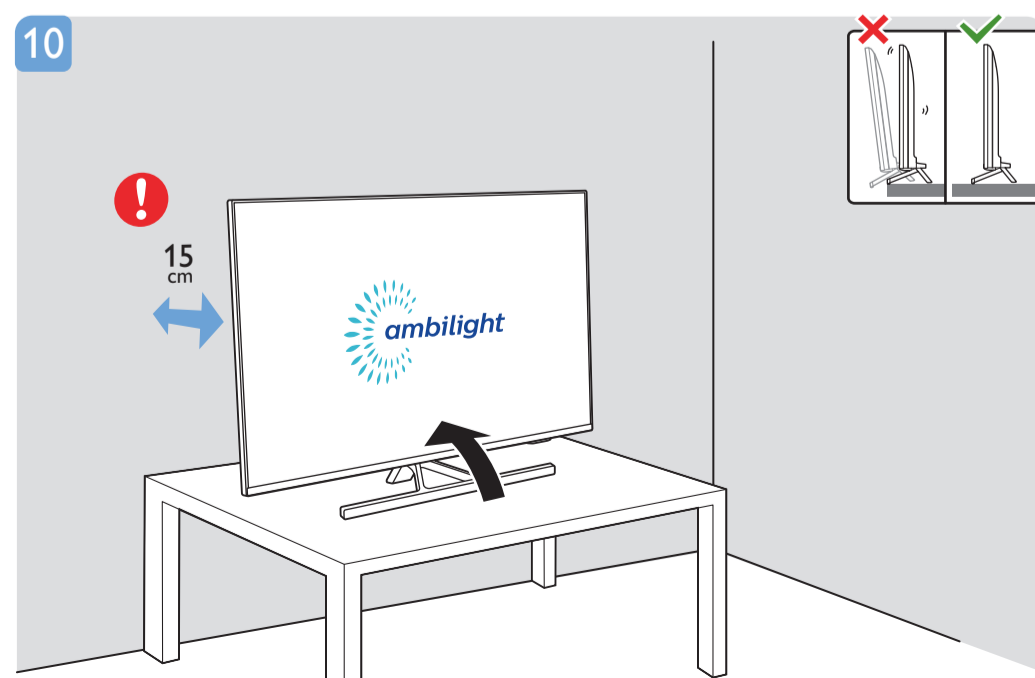

8

9

10

2x
AAA
LR03
1.5V

VESA (x, y)

50" 200x300mm M6
(L: 10mm~16mm) 126 cm

English Read the safety instructions.
Български Прочетете инструкциите за безопасност.
Čeština Přečtěte si bezpečnostní pokyny.
Hrvatski Pročitajte sigurnosne upute.
Dansk Læs sikkerhedsforskrifterne.
Deutsch Lesen Sie die Sicherheitshinweise.
Ελληνικά Διαβάστε τις οδηγίες ασφαλείας.
Eesti Lugege ohutusnõudeid.
Español Lea las instrucciones de seguridad.