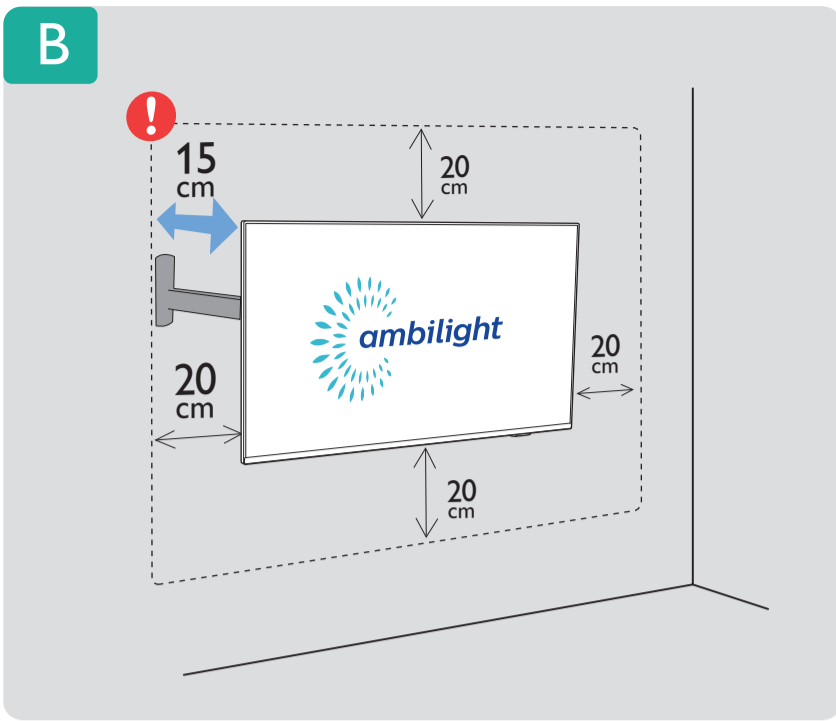

VESA (x, y)

50" 200x300mm M6
(L: 10mm~16mm) 126 cm