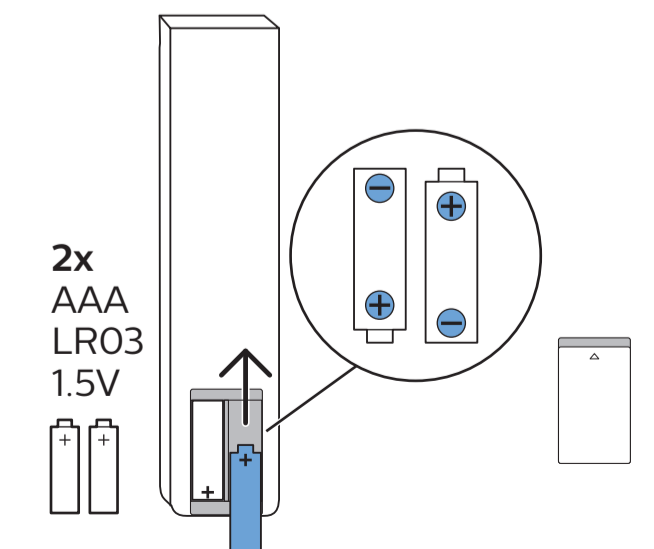

8

9

10

2x
AAA
LR03
1.5V

VESA (x, y)

50" 200x300mm M6
(L: 10mm~16mm) 126 cm

English Read the safety instructions.
Български Прочетете инструкциите за безопасност.
Čeština Přečtěte si bezpečnostní pokyny.
Hrvatski Pročitajte sigurnosne upute.
Dansk Læs sikkerhedsforskrifterne.
Deutsch Lesen Sie die Sicherheitshinweise.
Ελληνικά Διαβάστε τις οδηγίες ασφαλείας.
Eesti Lugege ohutusnõudeid.
Español Lea las instrucciones de seguridad.