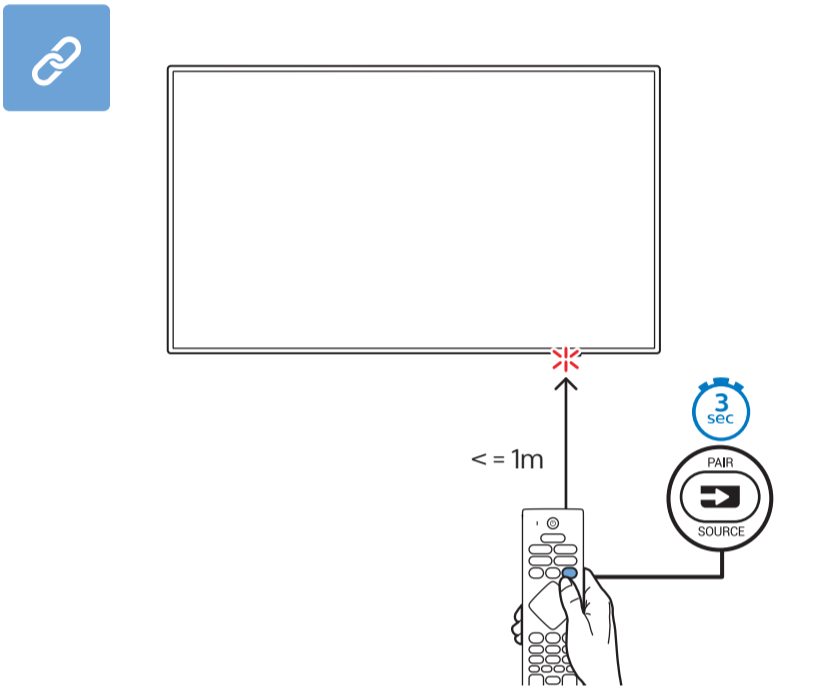

VESA (x, y)

50" 200x300mm M6
(L: 10mm~16mm) 126 cm

English Read the safety instructions.
Български Прочетете инструкциите за безопасност.
Čeština Přečtěte si bezpečnostní pokyny.
Hrvatski Pročitajte sigurnosne upute.
Dansk Læs sikkerhedsforskrifterne.
Deutsch Lesen Sie die Sicherheitshinweise.
Ελληνικά Διαβάστε τις οδηγίες ασφαλείας.
Eesti Lugege ohutusnõudeid.
Español Lea las instrucciones de seguridad.

Français Lisez les consignes de sécurité.
Italiano Leggere le istruzioni di sicurezza.
Казакша Қорғаныстық нұсқаулар.
Latviešu Izlasiet drošības norādījumus.
Lietuvių Perskaitykite saugos instrukcijas.
Magyar Olvassa el a biztonsági utasításokat.
Nederlands Lees de veiligheidsvoorschriften.
Norsk Les sikkerhetsforskriftene.
Polski Zapoznaj się z instrukcjami bezpieczeństwa.

Português Leia as instruções de segurança.
Română Citiți instrucțiunile de siguranță.
Русский Читайте инструкции по технике безопасности.
Srpski Pročitajte bezbednosna uputstva.
Slovenščina Preberite varnostna navodila.
Slovenský Prečítajte si bezpečnostné pokyny.
Suomi Lue turvaohjeet.
Svenska Läs säkerhetsinstruktionerna.
ไทย โปรดอ่านคำแนะนำด้านความปลอดภัย

Türkçe Güvenlik talimatlarını okuyun.
Українська Читайте інструкції з техніки безпеки.
العربية قراءة تعليمات السلامة.
עברית קראו את הוראות הבטיחות

Register your product and get support at www.philips.com/TVsupport

TV software upgrade for Smart TV- (From Internet)

RC Instructions