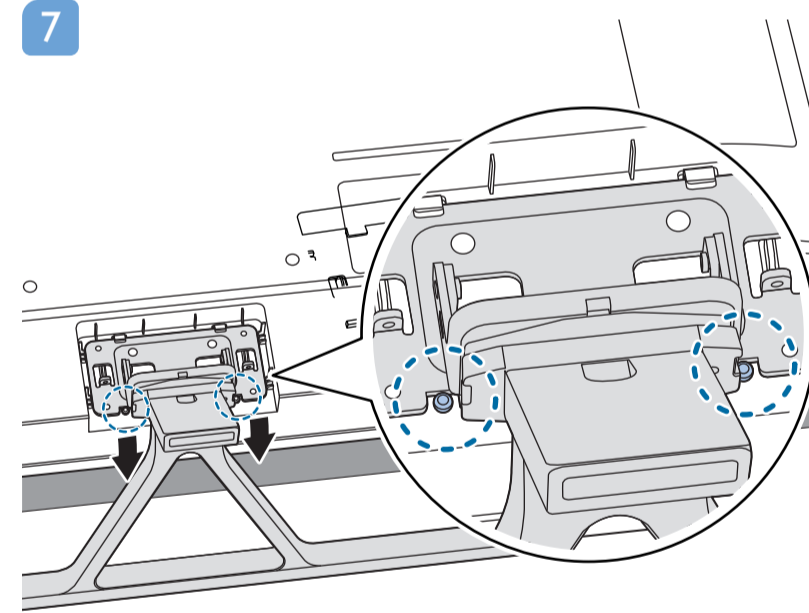

8

9

10

2x
AAA
LR03
1.5V

VESA (x, y)

50" 200x300mm M6
(L: 10mm~16mm) 126 cm

English Read the safety instructions.
Български Прочетете инструкциите за безопасност.
Čeština Přečtěte si bezpečnostní pokyny.
Hrvatski Pročitajte sigurnosne upute.
Dansk Læs sikkerhedsforskrifterne.
Deutsch Lesen Sie die Sicherheitshinweise.
Ελληνικά Διαβάστε τις οδηγίες ασφαλείας.
Eesti Lugege ohutusnõudeid.
Español Lea las instrucciones de seguridad.