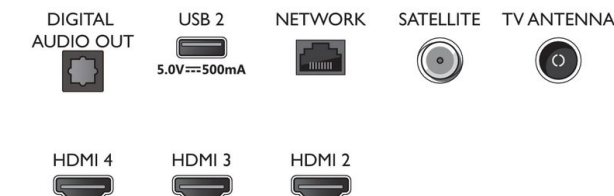

- EPREL регистрационни номера: 1166317
- Енергиен клас за SDR: F
- Потребление на енергия във включен режим за SDR: 64 Kwh/1000 ч
- Енергиен клас за HDR: F
- Потребление на енергия във включен режим за HDR: 65 Kwh/1000 ч
- Режим на готовност в мрежа: < 2,0 W
- Консумирана мощност в режим изключено: няма данни
- Използвана технология с панели: LED LCD

Connections

Side

Bottom

Дата на издаване
2022-05-22

Версия: 4.0.1

12 NC: 8670 001 82546
EAN: 87 18863 03391 3

© 2022 Koninklijke Philips N.V.
Всички права запазени.

Спецификациите могат да се променят без предупреждение. Търговските марки са собственост на Koninklijke Philips N.V. или на съответните си притежатели.