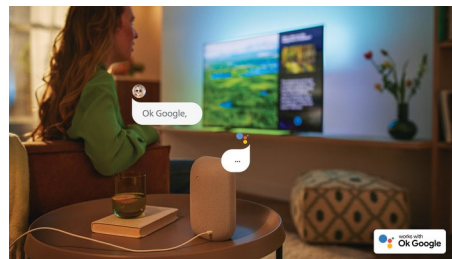

Страхотен за игри.

Вашият телевизор Philips ви позволява да извлечете най-доброто от конзолата си с бърз геймплей и плавна графика. HDMI връзката с поддръжка на VRR и настройка за ниско забавяне се активира автоматично, когато включите конзолата си. Режимът на игра на Ambilight прави тръпката по-голяма.

Изкуствен интелект с гласово управление

Можете да използвате гласа си, за да управлявате своя Android телевизор Philips чрез всеки високоговорител, който има Google Асистент, или чрез дистанционно приложение за Android TV. Искате ли да намерите приложения, да предавате поточно съдържание или да играете игри? Просто попитайте.