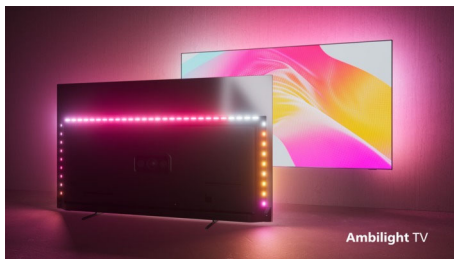

PHILIPS

4K UHD Android телевизор

Телевизор с 3-странен Ambilight Поддържа всички основни HDR формати, Dolby Vision и Dolby Atmos, 126 см (50") Android TV

Акценти

50PUS8007/12

Philips Ambilight

С Philips Ambilight великолепното изживяване от гледането на телевизор Philips става още по-голямо! Светодиодните светлини по ръба на телевизора светят и променят цвета си в перфектен синхрон с цветовете на действието на екрана или с вашата музика. Това е толкова топло и поглъщащо, че ще се чудите как сте се наслаждавали на телевизора без него.

4K UHD LED телевизор

Наслаждавайте се на всичко, което гледате с този 4K UHD LED телевизор. Видеопроцесорът Philips Pixel Precise Ultra HD оптимизира качеството на картината, за да осигури резки изображения, богати цветове и плавно движение. Получавате възможно най-доброто изживяване при гледане всеки път.