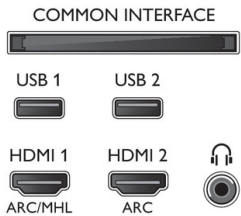

Renk ve Kaplama

- TV Önü: Metalik Gümüş

Aksesuarlar

- Birlikte verilen aksesuarlar: Uzaktan Kontrol, Güç kablosu, Mini jak - L/R kablosu, Mini jak - YPbPr kablosu, Hızlı başlangıç kılavuzu, Yasal bilgiler ve güvenlik broşürü, Masa üstü stand, 2 x AA Pil

Connections

Side

Bottom

Yayın tarihi 2018-11-13

Sürüm: 8.0.1

12 NC: 8670 001 51812
EAN: 87 18863 01514 8

© 2018 Koninklijke Philips N.V.
Tüm hakları saklıdır.

Teknik özellikler üzerinde önceden haber vermeden değişiklik yapılabilir. Ticari markalar, Koninklijke Philips N.V. şirketi veya ilgili kuruluşlara aittir.