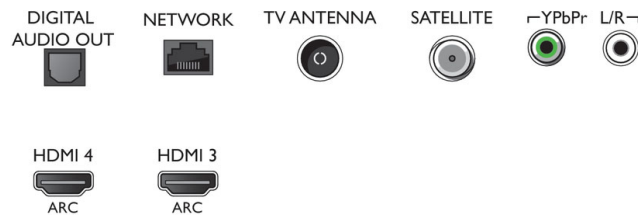

Renk ve Kaplama

- TV Önü: Metalik Gümüş

Aksesuarlar

- Birlikte verilen aksesuarlar: Uzaktan Kontrol, Güç kablosu, Mini jak - L/R kablosu, Mini jak - YPbPr kablosu, Hızlı başlangıç kılavuzu, Yasal bilgiler ve güvenlik broşürü, Masa üstü stand, 2 x AA Pil

Connections

Side

Bottom

Yayın tarihi 2018-11-13

Sürüm: 8.0.1

12 NC: 8670 001 51812
EAN: 87 18863 01514 8

© 2018 Koninklijke Philips N.V.
Tüm hakları saklıdır.

Teknik özellikler üzerinde önceden haber vermeden değişiklik yapılabilir. Ticari markalar, Koninklijke Philips N.V. şirketi veya ilgili kuruluşlara aittir.