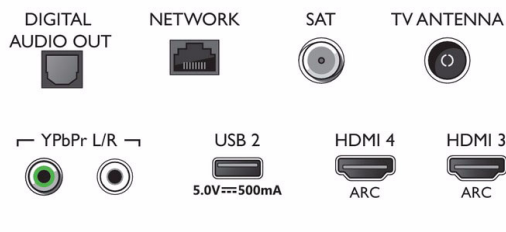

Tartozékok

- Mellékelt tartozékok: Távvezérlő, Gyors üzembe helyezési útmutató, Jogi és biztonsági brosúra, Hálózati tápkábel, Mini jack az L/R kábelhez, Mini-jack – YPbPr átalakító kábel, Asztali állvány
- Mellékelt elemek: 2 db AAA elem

Szín és felület

- TV elülső rész: Halványezüst

Connections

Side

Bottom

Kiadás dátuma
2019-12-04

Verzió: 6.1.1

12 NC: 8670 001 57778
EAN: 87 18863 01907 8